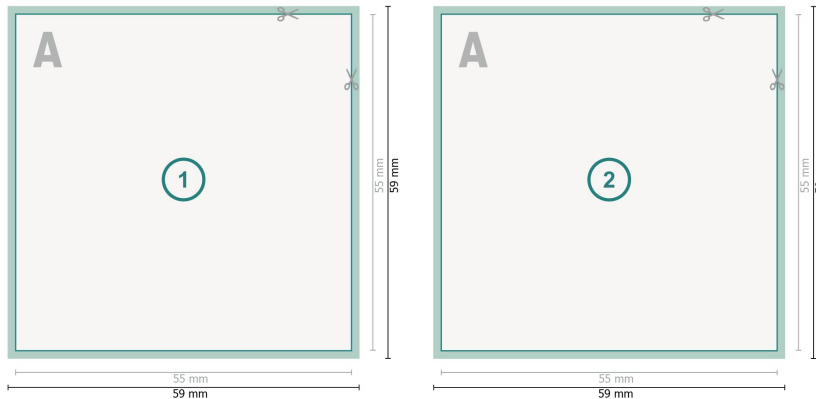

Visitenkarten mit partieller Heißfolienprägung, 5,5 x 5,5 cm

Datenformat (inkl. 2 mm Beschnitt):
5,9 x 5,9 cm

Beschnitt:
2 mm

Endformat:
5,5 x 5,5 cm

Sicherheitsabstand:
4 mm
Abstand der Texte/Informationen zum Rand des Endformats, dies verhindert unerwünschten Anschnitt.

Zeichenerklärung

-  Beschnitt
-  Leserichtung
-  Endformat
-  Datenformat

Bitte beachten Sie:

Beschnittzugabe und Sicherheitsabstand wie angegeben anlegen.

Hintergrundfarben, Bilder oder Grafiken bis an den Rand des Datenformates anlegen.