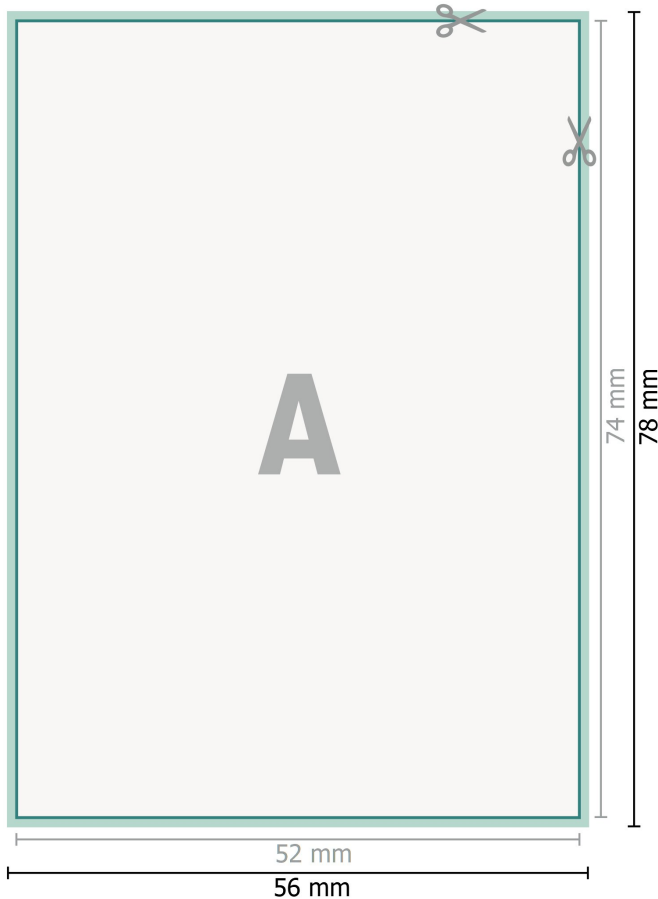

YUPOTako-Aufkleber, A8

Datenformat (inkl. 2 mm Beschnitt):
5,6 x 7,8 cm

Beschnitt:
2 mm

Endformat:
5,2 x 7,4 cm

Sicherheitsabstand:
4 mm
Abstand der Texte/Informationen zum Rand des Endformats, dies verhindert unerwünschten Anschnitt.

Zeichenerklärung

-  Beschnitt
-  Leserichtung
-  Endformat
-  Datenformat
-  Hier wird geschnitten/gestanzt

Bitte beachten Sie:

Beschnittzugabe und Sicherheitsabstand wie angegeben anlegen.

Hintergrundfarben, Bilder oder Grafiken bis an den Rand des Datenformates anlegen.