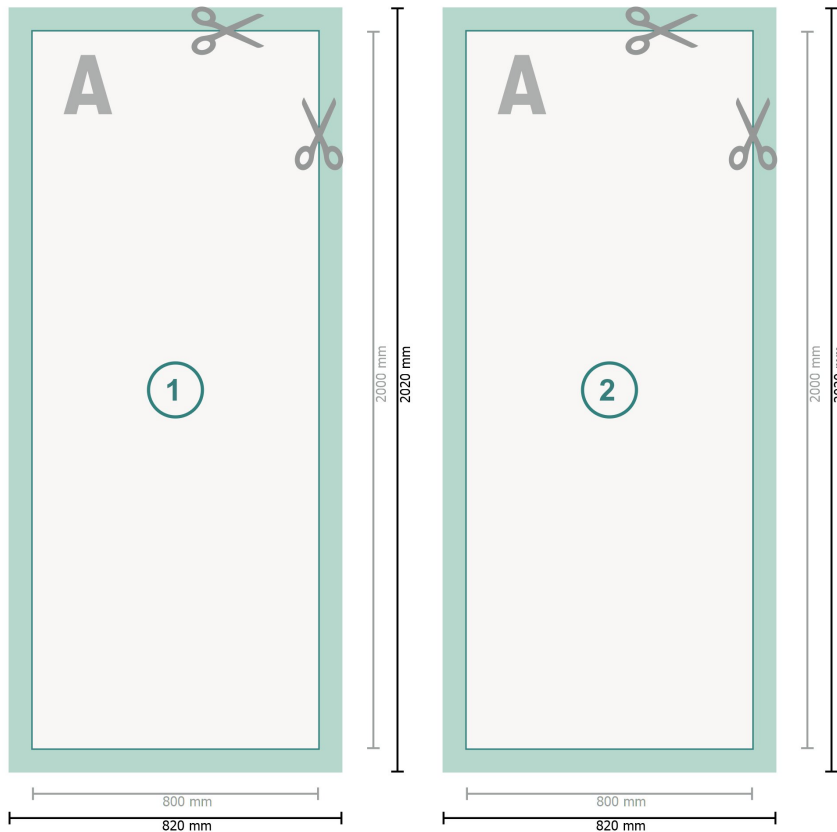

## Zipper-Banner, nur Druck, 80 x 200 cm

**Datenformat (inkl. 10 mm Nahtzugabe):**  
82 x 202 cm

**Endformat:**  
80 x 200 cm

**Sicherheitsabstand:**  
50 mm  
Abstand der Texte/Informationen zum Rand des Endformats, dies verhindert unerwünschten Anschnitt.

### Zeichenerklärung

**A** Leserichtung

 Endformat

 Datenformat

 Hier wird geschnitten/ge-  
stanzt

 Nahtzugabe

---

### Bitte beachten Sie:

Beschnittzugabe und Sicherheitsabstand wie angegeben anlegen.

Hintergrundfarben, Bilder oder Grafiken bis an den Rand des Datenformates anlegen.

Bei der Produktion können durch das Schneiden, Stanzen und Falzen Toleranzen auftreten.