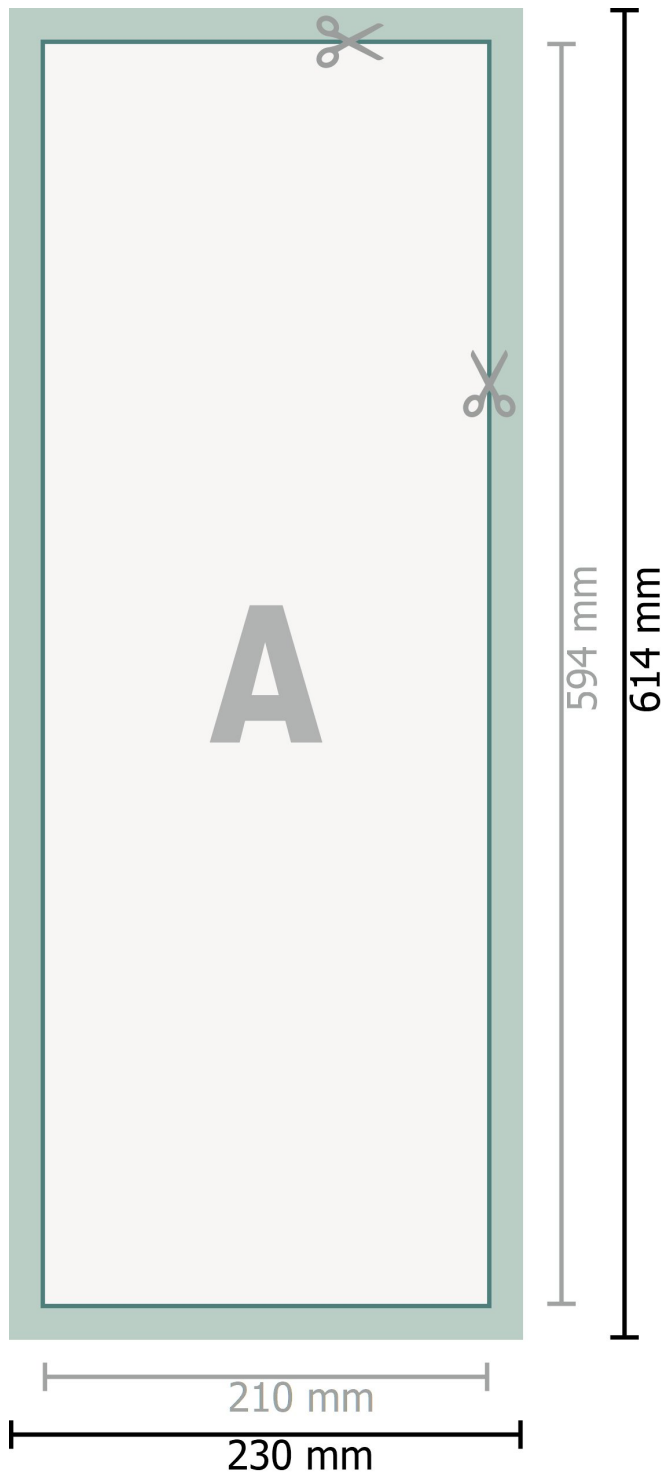

Textilposter, inkl. Alu-Profile, A2 halb

Datenformat (inkl. 10 mm Nahtzugabe):
23 x 61,4 cm

Nahtzugabe:
10 mm

Endformat:
21 x 59,4 cm

Sicherheitsabstand:
4 mm

Abstand der Texte/Informationen zum Rand des Endformats, dies verhindert unerwünschten Anschnitt.

Zeichenerklärung

A Leserichtung

— Endformat

— Datenformat

■ Nahtzugabe

Bitte beachten Sie:

Beschnittzugabe und Sicherheitsabstand wie angegeben anlegen.

Hintergrundfarben, Bilder oder Grafiken bis an den Rand des Datenformates anlegen.