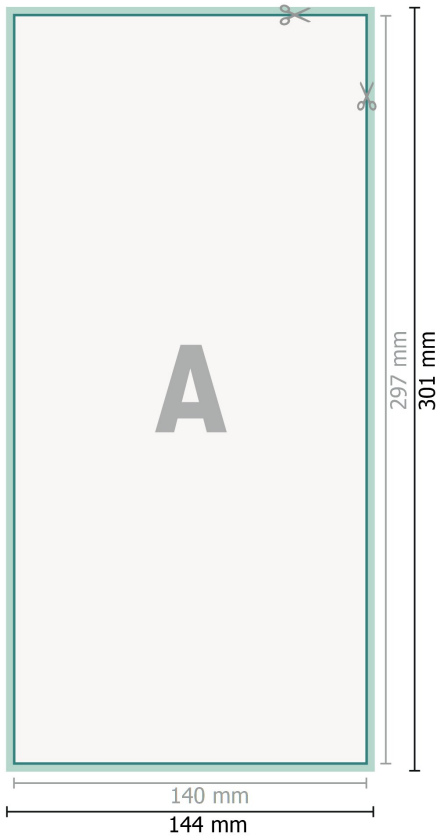

## Vegane Aufkleber, 1/3 A3

**Datenformat (inkl. 2 mm Beschnitt):**

14,4 x 30,1 cm

**Beschnitt:**

2 mm

**Endformat:**

14 x 29,7 cm

**Sicherheitsabstand:**

4 mm

Abstand der Texte/Informationen zum Rand des Endformats, dies verhindert unerwünschten Anschnitt.

**Zeichenerklärung**

-  Beschnitt
-  Leserichtung
-  Endformat
-  Datenformat
-  Hier wird geschnitten/gestanzt