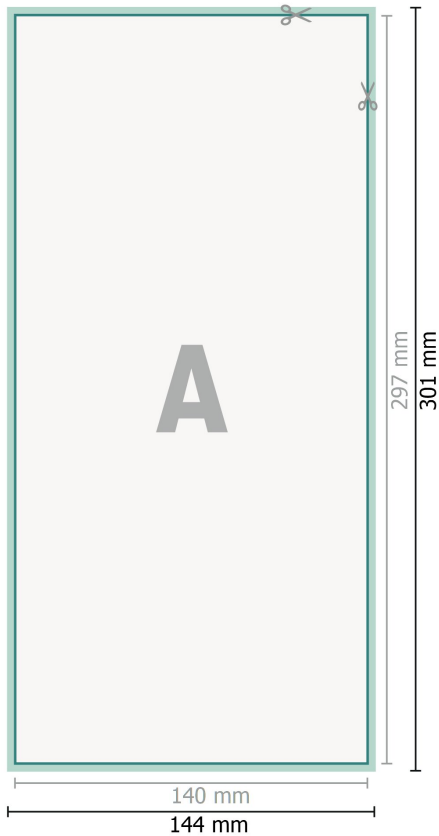

Fensteraufkleber, 1/3 A3

Datenformat (inkl. 2 mm Beschnitt):

14,4 x 30,1 cm

Beschnitt:

2 mm

Endformat:

14 x 29,7 cm

Sicherheitsabstand:

4 mm

Abstand der Texte/Informationen zum Rand des Endformats, dies verhindert unerwünschten Anschnitt.

Zeichenerklärung

-  Beschnitt
-  Leserichtung
-  Endformat
-  Datenformat
-  Hier wird geschnitten/ge-
stanzt

Bitte beachten Sie:

Beschnittzugabe und Sicherheitsabstand wie angegeben anlegen.

Hintergrundfarben, Bilder oder Grafiken bis an den Rand des Datenformates anlegen.

Bei der Produktion können durch das Schneiden, Stanzen und Falzen Toleranzen auftreten.