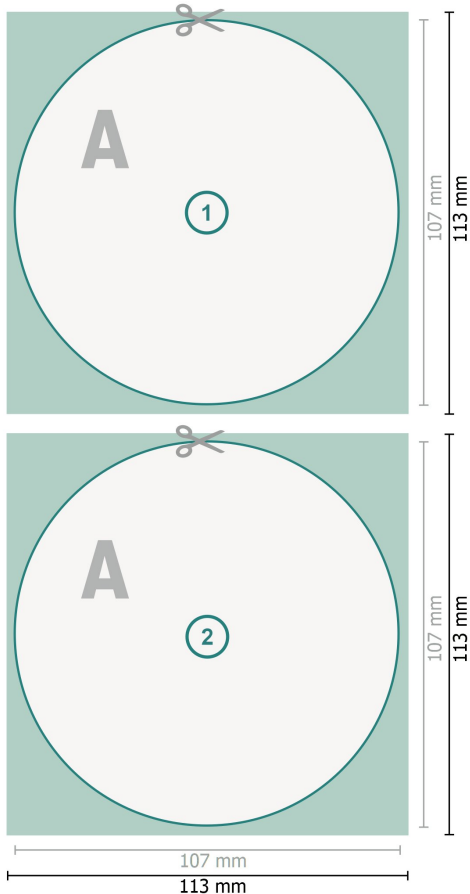

## Bierdeckel, Rund, Ø 10,7 cm, 4/4

**Datenformat (inkl. 3 mm Beschnitt):**  
11,3 x 11,3 cm

**Beschnitt:**  
3 mm

**Endformat:**  
10,7 x 10,7 cm

**Sicherheitsabstand:**  
4 mm  
Abstand der Texte/Informationen zum Rand des Endformats, dies verhindert unerwünschten Anschnitt.

### Zeichenerklärung

-  Beschnitt
-  Leserichtung
-  Endformat
-  Datenformat
-  Hier wird geschnitten/ge-  
stanzt