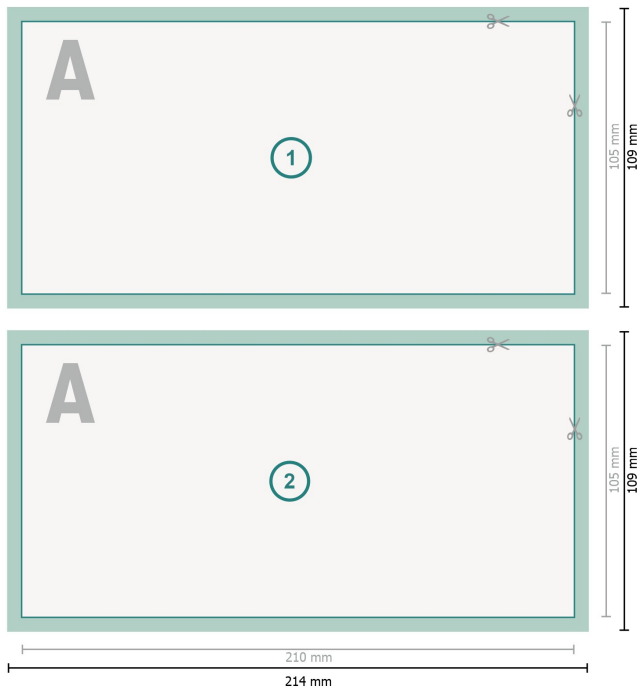

Beidseitig bedruckte Aufkleber, DL

Datenformat (inkl. 2 mm Beschnitt):

21,4 x 10,9 cm

Beschnitt:

2 mm

Endformat:

21 x 10,5 cm

Sicherheitsabstand:

4 mm

Abstand der Texte/Informationen zum Rand des Endformats, dies verhindert unerwünschten Anschnitt.

Zeichenerklärung

-  Beschnitt
-  Leserichtung
-  Endformat
-  Datenformat
-  Hier wird geschnitten/gestanzt

Bitte beachten Sie:

Beschnittzugabe und Sicherheitsabstand wie angegeben anlegen.

Hintergrundfarben, Bilder oder Grafiken bis an den Rand des Datenformates anlegen.

Bei der Produktion können durch das Schneiden, Stanzen und Falzen Toleranzen auftreten.