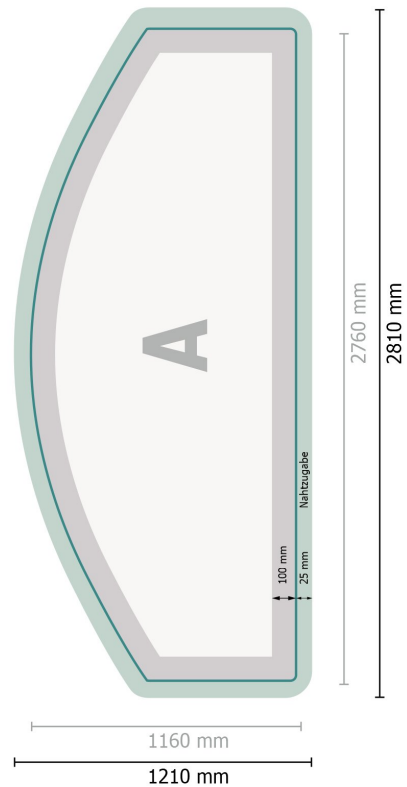

Zipper-Wall - nur Druck, gebogen, 500 x 230 cm

Datenformat (inkl. 25 mm Nahtzugabe):

281 x 121 cm

Endformat:

276 x 116 cm

Produktabmessungen:

500 x 230 cm

Zeichenerklärung

A Leserichtung

— Endformat

— Datenformat

 Hier wird geschnitten/gestanz

 Nahtzugabe

Bitte beachten Sie:

Beschnittzugabe und Sicherheitsabstand wie angegeben anlegen.

Hintergrundfarben, Bilder oder Grafiken bis an den Rand des Datenformates anlegen.

Bei der Produktion können durch das Schneiden, Stanzen und Falzen Toleranzen auftreten.

Druckdatenhinweise finden Sie unter dem Menüpunkt *Druckdaten* auf www.de.onlineprinters.it

Zipper-Wall - nur Druck, gebogen, 500 x 230 cm

Formatansicht um 90 Grad gedreht.

Datenformat (inkl. 25 mm Nahtzugabe):

281 x 121 cm

Endformat:

276 x 116 cm

Produktabmessungen:

500 x 230 cm

Zeichenerklärung