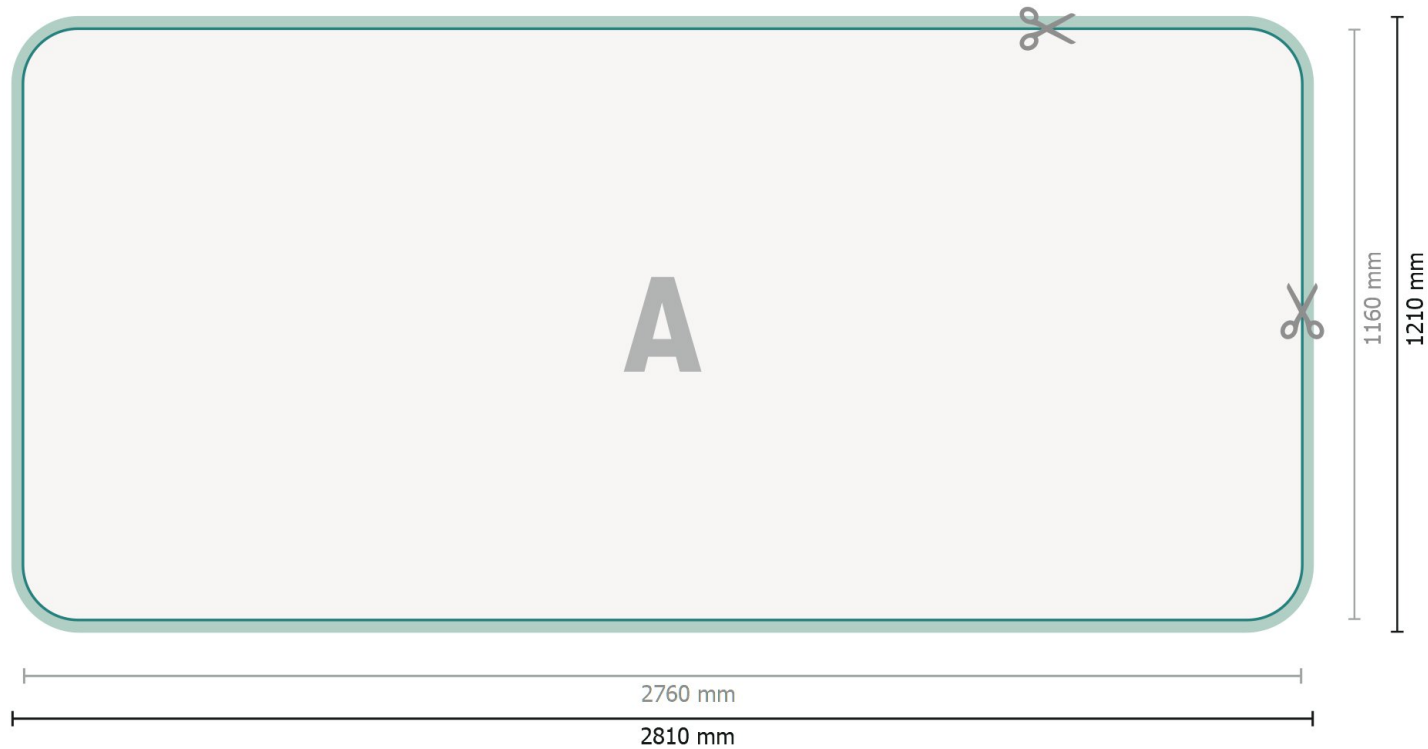

Zipper-Wall - nur Druck, gebogen, 500 x 230 cm

Datenformat (inkl. 25 mm Nahtzugabe):

281 x 121 cm

Endformat:

276 x 116 cm

Produktabmessungen:

500 x 230 cm

Zeichenerklärung

A Leserichtung

— Endformat

— Datenformat

 Hier wird geschnitten/gestanz

 Nahtzugabe

Bitte beachten Sie:

Beschnittzugabe und Sicherheitsabstand wie angegeben anlegen.

Hintergrundfarben, Bilder oder Grafiken bis an den Rand des Datenformates anlegen.

Bei der Produktion können durch das Schneiden, Stanzen und Falzen Toleranzen auftreten.

Druckdatenhinweise finden Sie unter dem Menüpunkt *Druckdaten* auf www.de.onlineprinters.it

Zipper-Wall - nur Druck, gebogen, 500 x 230 cm

Formatansicht um 90 Grad gedreht.

Datenformat (inkl. 25 mm Nahtzugabe):

281 x 121 cm

Endformat:

276 x 116 cm

Produktabmessungen:

500 x 230 cm

Zeichenerklärung