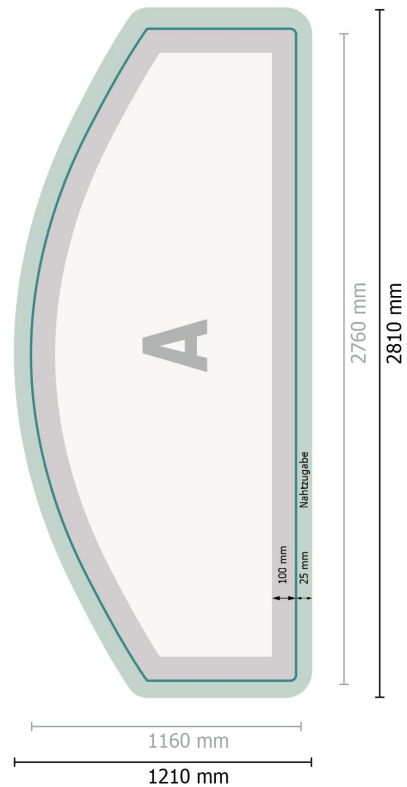

# Zipper-Wall - nur Druck, gebogen, 500 x 230 cm

**Datenformat:**  
281 x 121 cm

**Überfüllung:**  
25 mm

**Endformat:**  
276 x 116 cm

**Sicherheitsabstand:**  
100 mm  
Abstand der Texte/Informationen zum Rand des Endformats, dies verhindert unerwünschten Anschnitt.

## Zeichenerklärung

**A** Leserichtung

┌─┐ Endformat

┌──┐ Datenformat

✂ Hier wird geschnitten/gestanz

█ Nahtzugabe

# Zipper-Wall - nur Druck, gebogen, 500 x 230 cm

Formatansicht um 90 Grad gedreht.

**Datenformat:**  
281 x 121 cm

**Überfüllung:**  
25 mm

**Endformat:**  
276 x 116 cm

**Sicherheitsabstand:**  
100 mm  
Abstand der Texte/Informationen zum Rand des Endformats, dies verhindert unerwünschten Anschnitt.

**Produktabmessungen:**  
500 x 230 cm