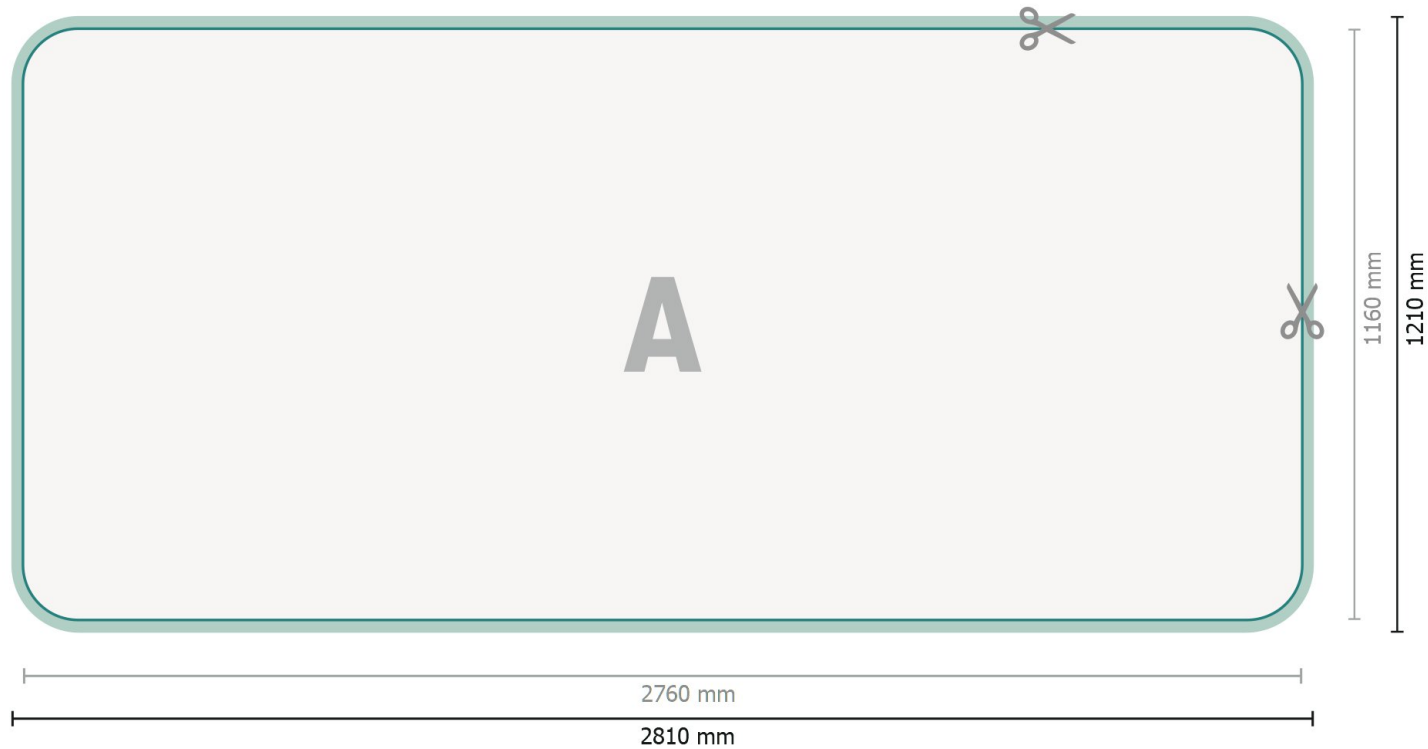

# Zipper-Wall - nur Druck, gebogen, 500 x 230 cm

**Datenformat:**  
281 x 121 cm

**Überfüllung:**  
25 mm

**Endformat:**  
276 x 116 cm

**Sicherheitsabstand:**  
100 mm  
Abstand der Texte/Informationen zum Rand des Endformats, dies verhindert unerwünschten Anschnitt.

**Produktabmessungen:**  
500 x 230 cm

# Zipper-Wall - nur Druck, gebogen, 500 x 230 cm

Formatansicht um 90 Grad gedreht.

**Datenformat:**  
281 x 121 cm

**Überfüllung:**  
25 mm

**Endformat:**  
276 x 116 cm

**Sicherheitsabstand:**  
100 mm  
Abstand der Texte/Informationen zum Rand des Endformats, dies verhindert unerwünschten Anschnitt.