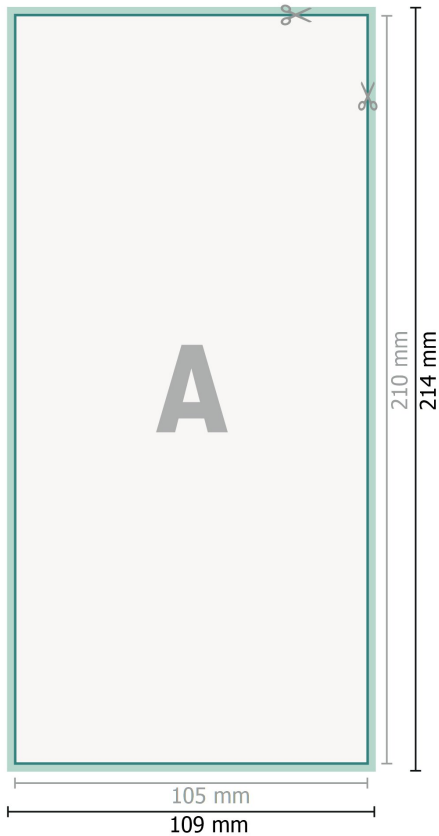

Ablösbare Aufkleber, DL

Datenformat (inkl. 2 mm Beschnitt):
10,9 x 21,4 cm

Beschnitt:
2 mm

Endformat:
10,5 x 21 cm

Sicherheitsabstand:
4 mm
Abstand der Texte/Informationen zum Rand des Endformats, dies verhindert unerwünschten Anschnitt.

Zeichenerklärung

-  Beschnitt
-  Leserichtung
-  Endformat
-  Datenformat
-  Hier wird geschnitten/gestanzt

Bitte beachten Sie:

Beschnittzugabe und Sicherheitsabstand wie angegeben anlegen.

Hintergrundfarben, Bilder oder Grafiken bis an den Rand des Datenformates anlegen.