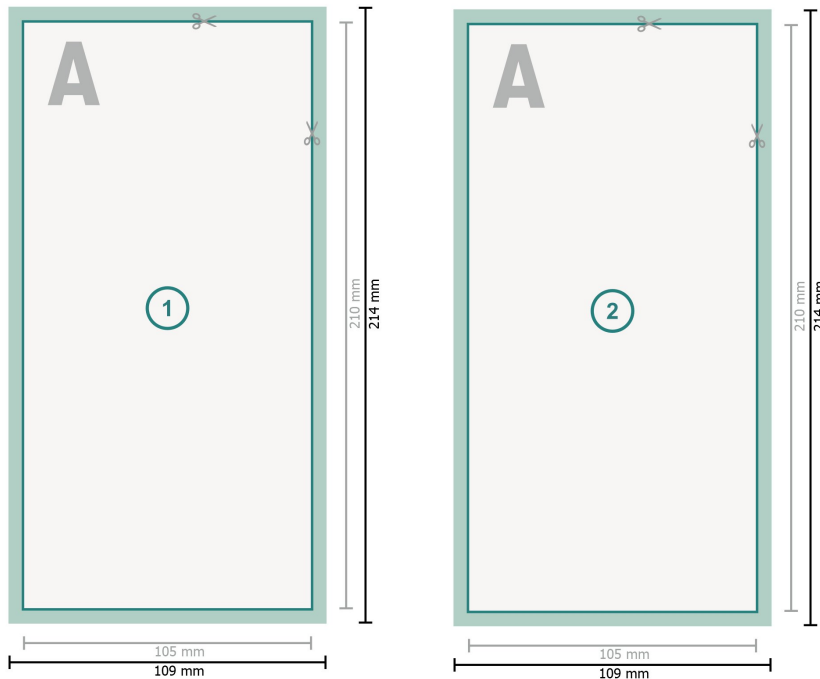

Flyer öko-/Naturpapiere, DL

Datenformat (inkl. 2 mm Beschnitt):
10,9 x 21,4 cm

Beschnitt:
2 mm

Endformat:
10,5 x 21 cm

Sicherheitsabstand:
4 mm

Abstand der Texte/Informationen zum Rand des Endformats, dies verhindert unerwünschten Anschnitt.

Zeichenerklärung

-  Beschnitt
-  Leserichtung
-  Endformat
-  Datenformat
-  Hier wird geschnitten/gestanzt

Bitte beachten Sie:

Beschnittzugabe und Sicherheitsabstand wie angegeben anlegen.

Hintergrundfarben, Bilder oder Grafiken bis an den Rand des Datenformates anlegen.