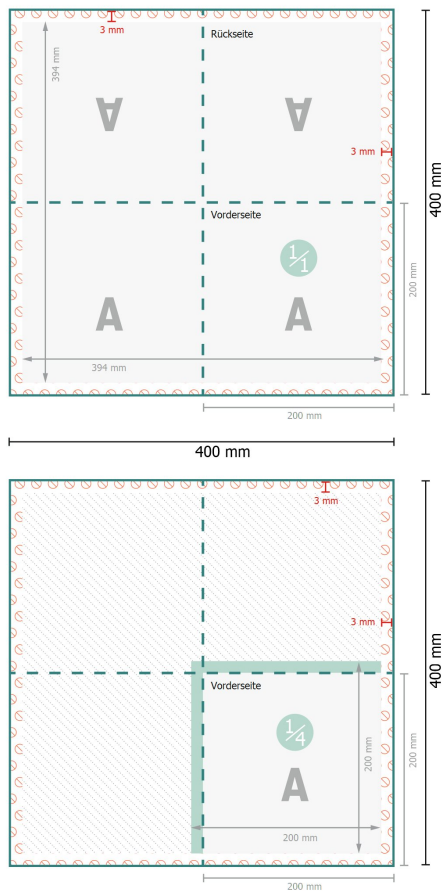

## Servietten (Airlaid), 20 x 20 cm

### Datenformat:

40 x 40 cm

### Endformat (geschlossen):

20 x 20 cm

### Sicherheitsabstand:

4 mm

Abstand der Texte/Informationen zum Rand des Endformats, dies verhindert unerwünschten Anschnitt.