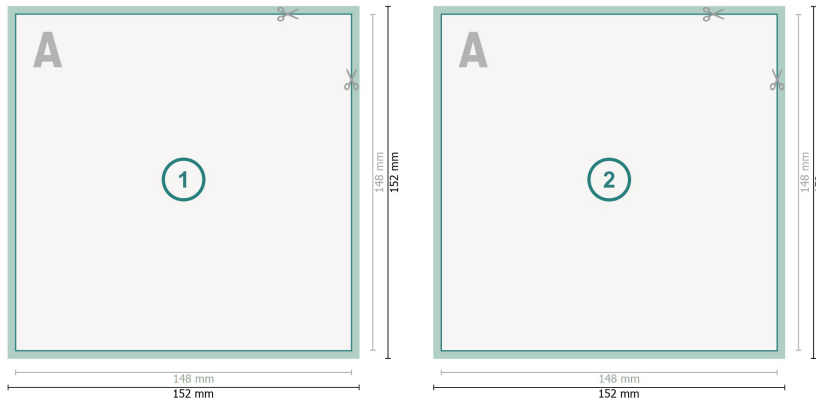

Autogrammkarten, A5-Quadrat

Datenformat (inkl. 2 mm Beschnitt):
15,2 x 15,2 cm

Beschnitt:
2 mm

Endformat:
14,8 x 14,8 cm

Sicherheitsabstand:
4 mm
Abstand der Texte/Informationen zum Rand des Endformats, dies verhindert unerwünschten Anschnitt.

Zeichenerklärung

-  Beschnitt
-  Leserichtung
-  Endformat
-  Datenformat
-  Hier wird geschnitten/gestanzt

Bitte beachten Sie:

Beschnittzugabe und Sicherheitsabstand wie angegeben anlegen.

Hintergrundfarben, Bilder oder Grafiken bis an den Rand des Datenformates anlegen.