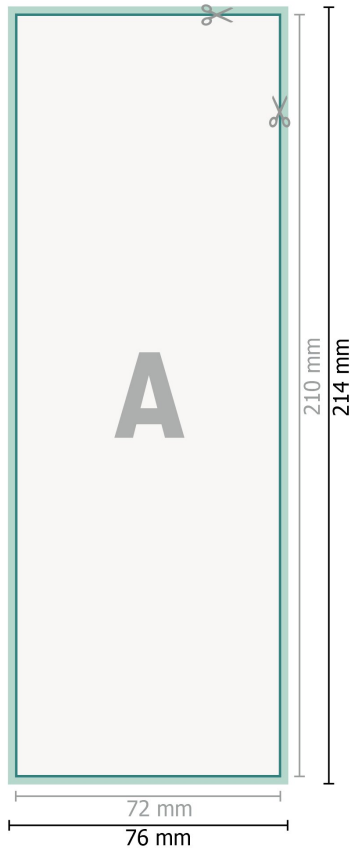

Reflektierende Aufkleber, A5 halb

Datenformat (inkl. 2 mm Beschnitt):

7,6 x 21,4 cm

Beschnitt:

2 mm

Endformat:

7,2 x 21 cm

Sicherheitsabstand:

4 mm

Abstand der Texte/Informationen zum Rand des Endformats, dies verhindert unerwünschten Anschnitt.

Zeichenerklärung

-  Beschnitt
-  Leserichtung
-  Endformat
-  Datenformat
-  Hier wird geschnitten/gestanzt

Bitte beachten Sie:

Beschnittzugabe und Sicherheitsabstand wie angegeben anlegen.

Hintergrundfarben, Bilder oder Grafiken bis an den Rand des Datenformates anlegen.

Bei der Produktion können durch das Schneiden, Stanzen und Falzen Toleranzen auftreten.