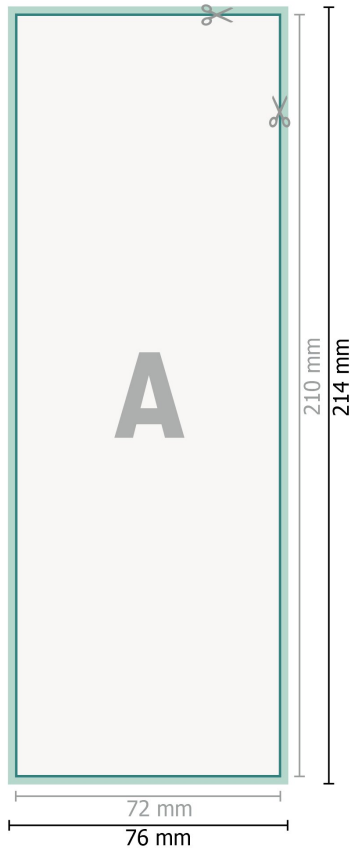

Öko-Aufkleber, A5 halb

Datenformat (inkl. 2 mm Beschnitt):
7,6 x 21,4 cm

Beschnitt:
2 mm

Endformat:
7,2 x 21 cm

Sicherheitsabstand:
4 mm
Abstand der Texte/Informationen zum Rand des Endformats, dies verhindert unerwünschten Anschnitt.

Zeichenerklärung

-  Beschnitt
-  Leserichtung
-  Endformat
-  Datenformat
-  Hier wird geschnitten/gestanzt

Bitte beachten Sie:

Beschnittzugabe und Sicherheitsabstand wie angegeben anlegen.

Hintergrundfarben, Bilder oder Grafiken bis an den Rand des Datenformates anlegen.