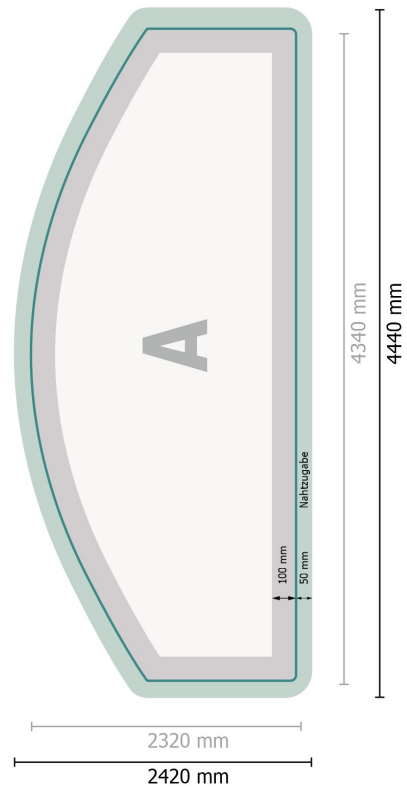

Zipper-Wall - nur Druck, gebogen, 400 x 230 cm

Datenformat (inkl. 50 mm Nahtzugabe):

444 x 242 cm

Endformat:

434 x 232 cm

Produktabmessungen:

400 x 230 cm

Zeichenerklärung

A Leserichtung

— Endformat

— Datenformat

 Hier wird geschnitten/gestanz

 Nahtzugabe

Bitte beachten Sie:

Beschnittzugabe und Sicherheitsabstand wie angegeben anlegen.

Hintergrundfarben, Bilder oder Grafiken bis an den Rand des Datenformates anlegen.

Bei der Produktion können durch das Schneiden, Stanzen und Falzen Toleranzen auftreten.

Druckdatenhinweise finden Sie unter dem Menüpunkt *Druckdaten* auf www.de.onlineprinters.it

Zipper-Wall - nur Druck, gebogen, 400 x 230 cm

Formatansicht um 90 Grad gedreht.

Datenformat (inkl. 50 mm Nahtzugabe):

444 x 242 cm

Endformat:

434 x 232 cm

Produktabmessungen:

400 x 230 cm

Zeichenerklärung