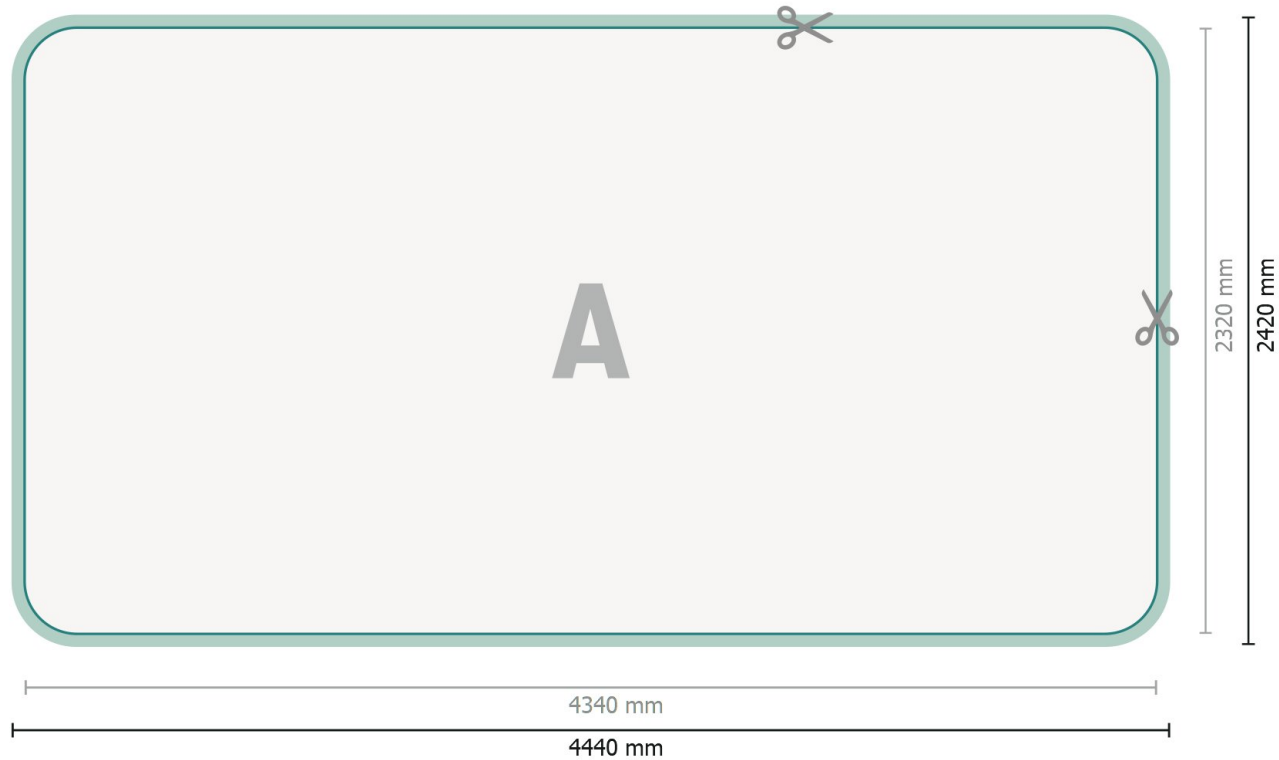

Zipper-Wall - nur Druck, gebogen, 400 x 230 cm

Datenformat (inkl. 50 mm Nahtzugabe):

444 x 242 cm

Endformat:

434 x 232 cm

Produktabmessungen:

400 x 230 cm

Zeichenerklärung

A Leserichtung

— Endformat

— Datenformat

 Hier wird geschnitten/gestanz

 Nahtzugabe

Bitte beachten Sie:

Beschnittzugabe und Sicherheitsabstand wie angegeben anlegen.

Hintergrundfarben, Bilder oder Grafiken bis an den Rand des Datenformates anlegen.

Bei der Produktion können durch das Schneiden, Stanzen und Falzen Toleranzen auftreten.

Druckdatenhinweise finden Sie unter dem Menüpunkt *Druckdaten* auf www.de.onlineprinters.it

Zipper-Wall - nur Druck, gebogen, 400 x 230 cm

Formatansicht um 90 Grad gedreht.

Datenformat (inkl. 50 mm Nahtzugabe):

444 x 242 cm

Endformat:

434 x 232 cm

Produktabmessungen:

400 x 230 cm

Zeichenerklärung