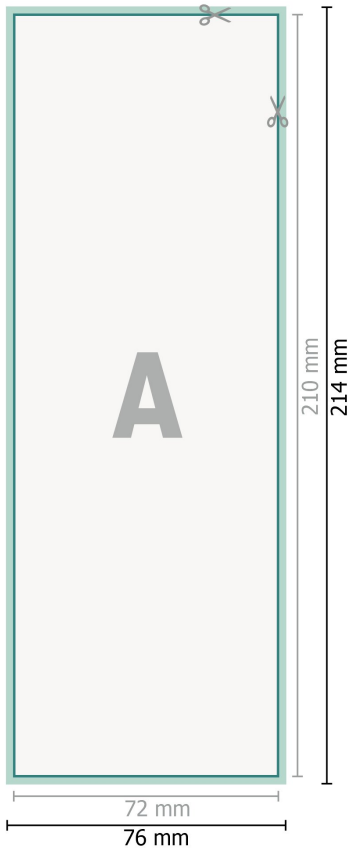

Ablösbare Aufkleber, A5 halb

Datenformat (inkl. 2 mm Beschnitt):
7,6 x 21,4 cm

Beschnitt:
2 mm

Endformat:
7,2 x 21 cm

Sicherheitsabstand:
4 mm
Abstand der Texte/Informationen zum Rand des Endformats, dies verhindert unerwünschten Anschnitt.

Zeichenerklärung

-  Beschnitt
-  Leserichtung
-  Endformat
-  Datenformat
-  Hier wird geschnitten/gestanzt

Bitte beachten Sie:

Beschnittzugabe und Sicherheitsabstand wie angegeben anlegen.

Hintergrundfarben, Bilder oder Grafiken bis an den Rand des Datenformates anlegen.