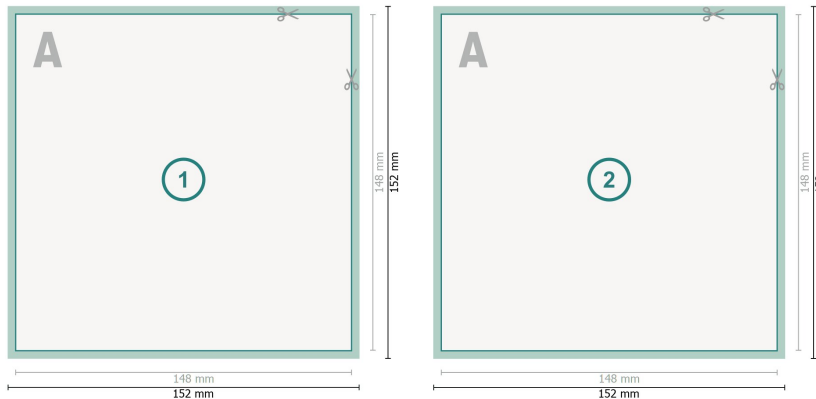

Postkarten öko-/Naturpapiere, A5-Quadrat

Datenformat (inkl. 2 mm Beschnitt):
15,2 x 15,2 cm

Beschnitt:
2 mm

Endformat:
14,8 x 14,8 cm

Sicherheitsabstand:
4 mm
Abstand der Texte/Informationen zum Rand des Endformats, dies verhindert unerwünschten Anschnitt.

Zeichenerklärung

-  Beschnitt
-  Leserichtung
-  Endformat
-  Datenformat
-  Hier wird geschnitten/gestanzt

Bitte beachten Sie:

Beschnittzugabe und Sicherheitsabstand wie angegeben anlegen.

Hintergrundfarben, Bilder oder Grafiken bis an den Rand des Datenformates anlegen.