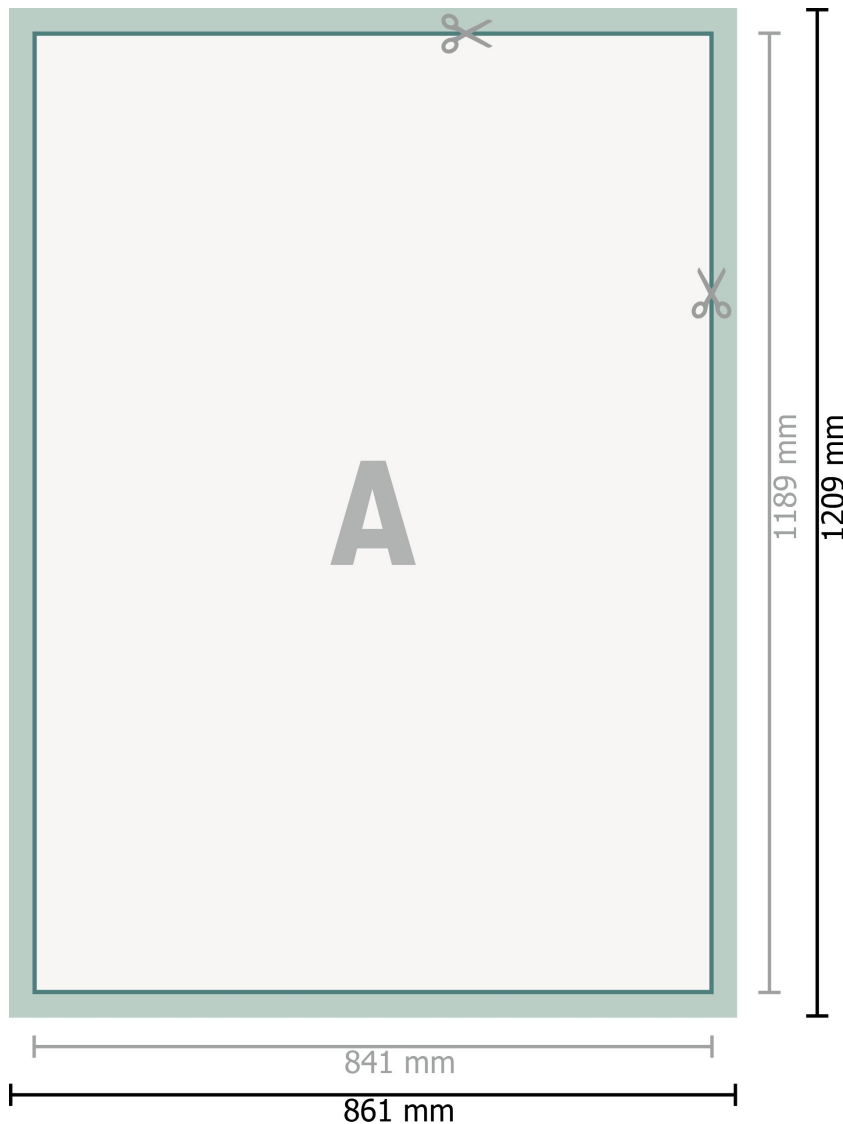

Textilposter, nur Druck, A0

Datenformat (inkl. 10 mm Nahtzugabe):
86,1 x 120,9 cm

Nahtzugabe:
10 mm

Endformat:
84,1 x 118,9 cm

Sicherheitsabstand:
4 mm
Abstand der Texte/Informationen zum Rand des Endformats, dies verhindert unerwünschten Anschnitt.

Zeichenerklärung

A Leserichtung

— Endformat

— Datenformat

■ Nahtzugabe

Bitte beachten Sie:

Beschnittzugabe und Sicherheitsabstand wie angegeben anlegen.

Hintergrundfarben, Bilder oder Grafiken bis an den Rand des Datenformates anlegen.