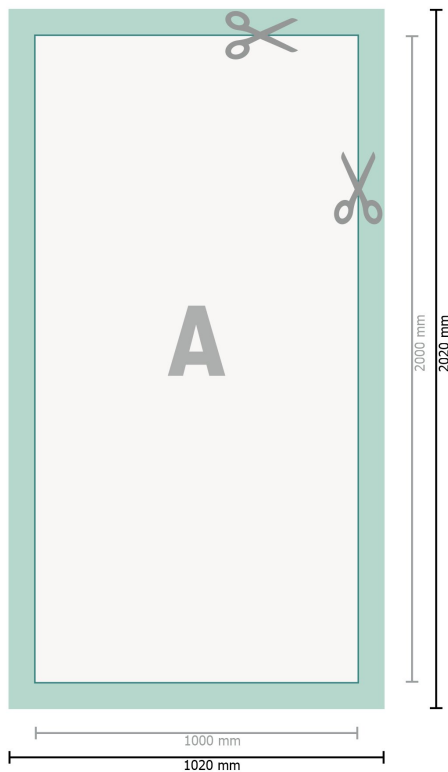

## Zipper-Banner, nur Druck, 100 x 200 cm

**Datenformat (inkl. 10 mm Nahtzugabe):**  
102 x 202 cm

**Endformat:**  
100 x 200 cm

**Sicherheitsabstand:**  
50 mm  
Abstand der Texte/Informationen zum Rand des Endformats, dies verhindert unerwünschten Anschnitt.

### Zeichenerklärung

-  Leserichtung
-  Endformat
-  Datenformat
-  Hier wird geschnitten/gestanzt
-  Nahtzugabe

---

### Bitte beachten Sie:

Beschnittzugabe und Sicherheitsabstand wie angegeben anlegen.

Hintergrundfarben, Bilder oder Grafiken bis an den Rand des Datenformates anlegen.

Bei der Produktion können durch das Schneiden, Stanzen und Falzen Toleranzen auftreten.