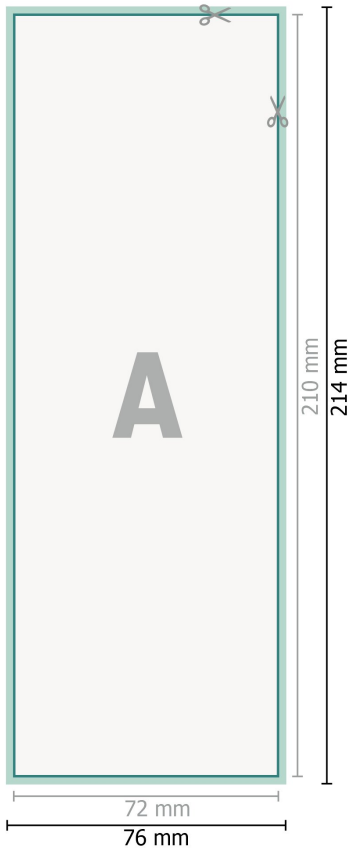

Vegane Aufkleber, A5 halb

Datenformat (inkl. 2 mm Beschnitt):
7,6 x 21,4 cm

Beschnitt:
2 mm

Endformat:
7,2 x 21 cm

Sicherheitsabstand:
4 mm
Abstand der Texte/Informationen zum Rand des Endformats, dies verhindert unerwünschten Anschnitt.

Zeichenerklärung

-  Beschnitt
-  Leserichtung
-  Endformat
-  Datenformat
-  Hier wird geschnitten/gestanzt

Bitte beachten Sie:

Beschnittzugabe und Sicherheitsabstand wie angegeben anlegen.

Hintergrundfarben, Bilder oder Grafiken bis an den Rand des Datenformates anlegen.