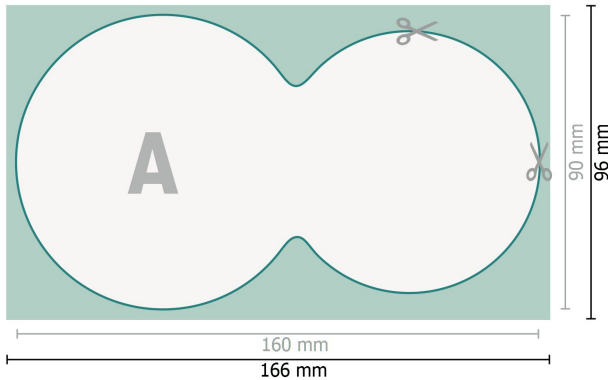

## Bierdeckel, Doppelkreis, 16 x 9,0 cm, 4/0

**Datenformat (inkl. 3 mm Beschnitt):**

16,6 x 9,6 cm

**Beschnitt:**

3 mm

**Endformat:**

16 x 9 cm

**Sicherheitsabstand:**

4 mm

Abstand der Texte/Informationen zum Rand des Endformats, dies verhindert unerwünschten Anschnitt.

**Zeichenerklärung**

-  Beschnitt
-  Leserichtung
-  Endformat
-  Datenformat
-  Hier wird geschnitten/gestanzt