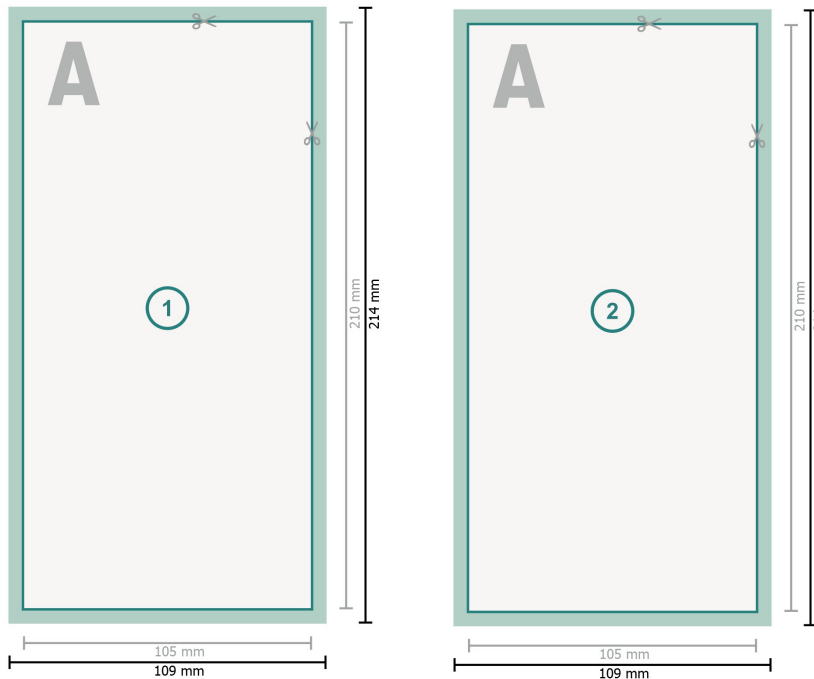

Postkarten öko-/Naturpapiere, DL

Datenformat (inkl. 2 mm Beschnitt):
10,9 x 21,4 cm

Beschnitt:
2 mm

Endformat:
10,5 x 21 cm

Sicherheitsabstand:
4 mm
Abstand der Texte/Informationen zum Rand des Endformats, dies verhindert unerwünschten Anschnitt.

Zeichenerklärung

-  Beschnitt
-  Leserichtung
-  Endformat
-  Datenformat
-  Hier wird geschnitten/gestanzt

Bitte beachten Sie:

Beschnittzugabe und Sicherheitsabstand wie angegeben anlegen.

Hintergrundfarben, Bilder oder Grafiken bis an den Rand des Datenformates anlegen.