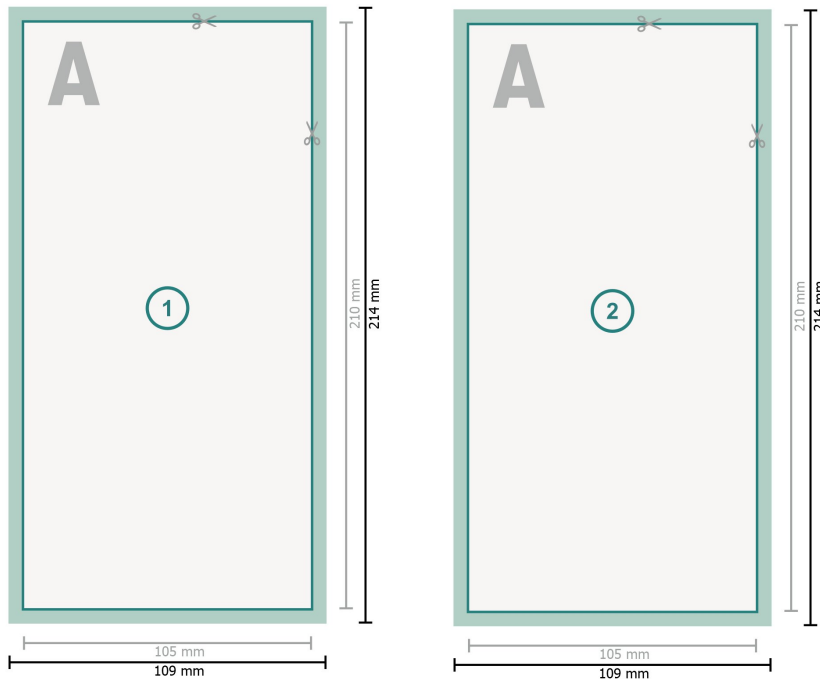

## Autogrammkarten, DL

**Datenformat (inkl. 2 mm Beschnitt):**  
10,9 x 21,4 cm

**Beschnitt:**  
2 mm

**Endformat:**  
10,5 x 21 cm

**Sicherheitsabstand:**  
4 mm  
Abstand der Texte/Informationen zum Rand des Endformats, dies verhindert unerwünschten Anschnitt.

### Zeichenerklärung

-  Beschnitt
-  Leserichtung
-  Endformat
-  Datenformat
-  Hier wird geschnitten/gestanzt

---

### Bitte beachten Sie:

Beschnittzugabe und Sicherheitsabstand wie angegeben anlegen.

Hintergrundfarben, Bilder oder Grafiken bis an den Rand des Datenformates anlegen.

Bei der Produktion können durch das Schneiden, Stanzen und Falzen Toleranzen auftreten.