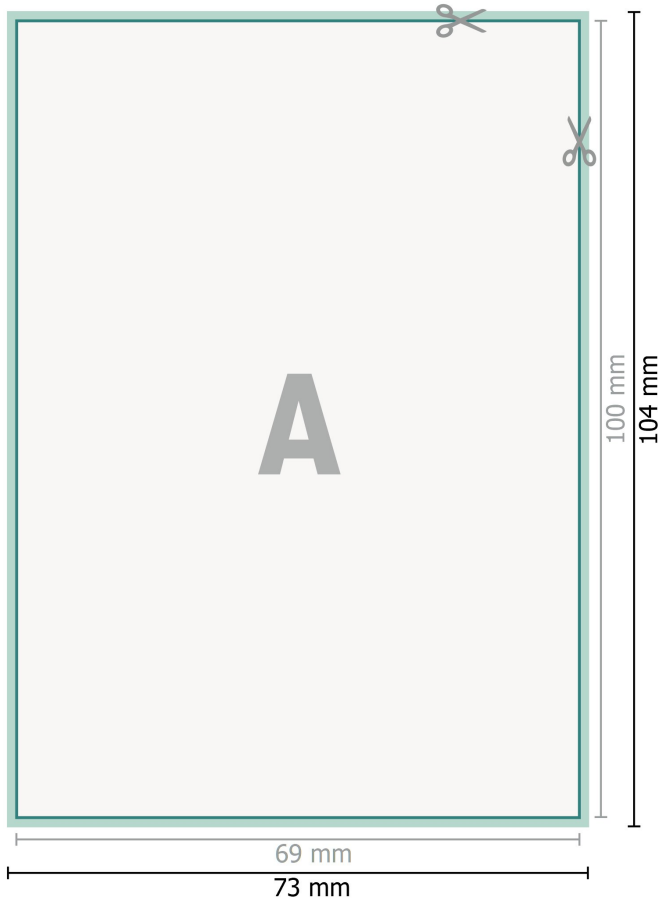

Flyer, Einleger für A7

Datenformat (inkl. 2 mm Beschnitt):
7,3 x 10,4 cm

Beschnitt:
2 mm

Endformat:
6,9 x 10 cm

Sicherheitsabstand:
4 mm
Abstand der Texte/Informationen zum Rand des Endformats, dies verhindert unerwünschten Anschnitt.

Zeichenerklärung

-  Beschnitt
-  Leserichtung
-  Endformat
-  Datenformat
-  Hier wird geschnitten/gestanzt

Bitte beachten Sie:

Beschnittzugabe und Sicherheitsabstand wie angegeben anlegen.

Hintergrundfarben, Bilder oder Grafiken bis an den Rand des Datenformates anlegen.