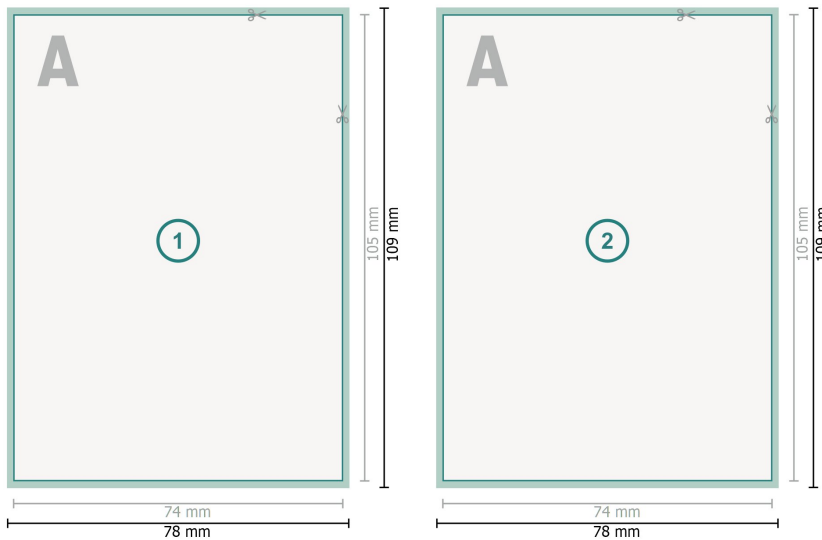

Postkarten, A7

Datenformat (inkl. 2 mm Beschnitt):
7,8 x 10,9 cm

Beschnitt:
2 mm

Endformat:
7,4 x 10,5 cm

Sicherheitsabstand:
4 mm
Abstand der Texte/Informationen zum Rand des Endformats, dies verhindert unerwünschten Anschnitt.

Zeichenerklärung

-  Beschnitt
-  Leserichtung
-  Endformat
-  Datenformat
-  Hier wird geschnitten/gestanzt

Bitte beachten Sie:

Besnchnittzugabe und Sicherheitsabstand wie angegeben anlegen.

Hintergrundfarben, Bilder oder Grafiken bis an den Rand des Datenformates anlegen.