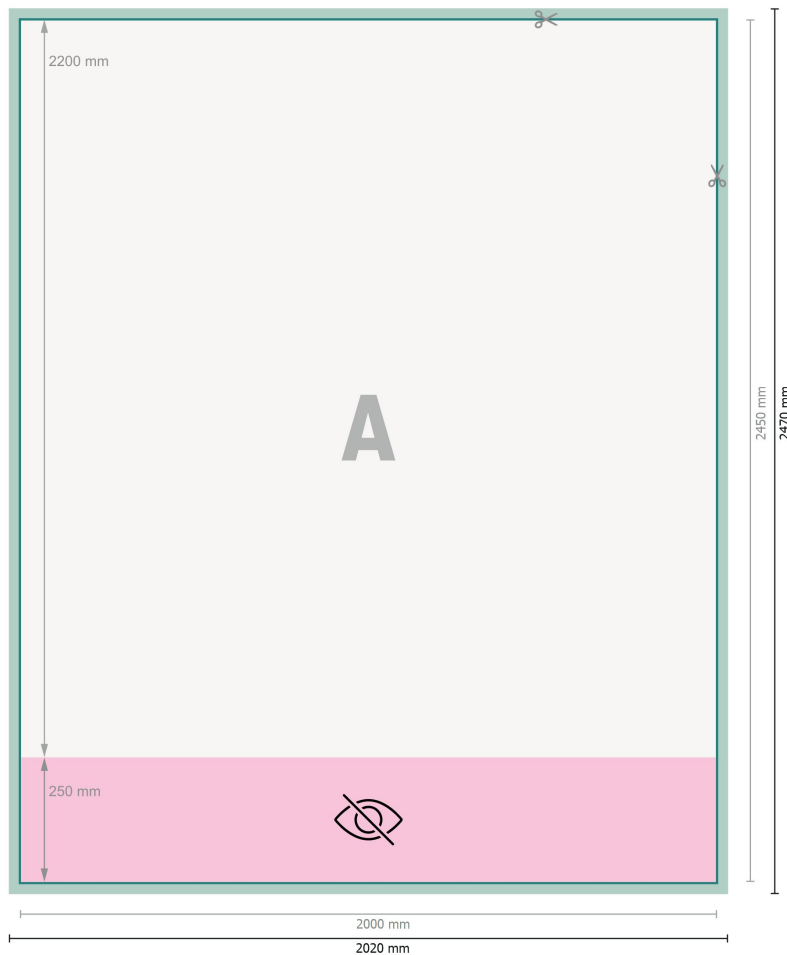

Rollup XXL nur Druck, 200 x 220 cm

Datenformat (inkl. 10 mm Beschnitt):
202 x 247 cm

Endformat:
200 x 245 cm

Sichtbarer Bereich:
200 x 220 cm

Bedruckbarer Bereich:
200 x 245 cm

Sicherheitsabstand:
10 mm
Abstand der Texte/Informationen zum Rand des Endformats, dies verhindert unerwünschten Anschnitt.

Zeichenerklärung

-  Beschnitt
-  Leserichtung
-  Endformat
-  Datenformat
-  Nicht sichtbar
-  Hier wird geschnitten/gestanzt

Bitte beachten Sie:

Beschnittzugabe und Sicherheitsabstand wie angegeben anlegen.

Hintergrundfarben, Bilder oder Grafiken bis an den Rand des Datenformates anlegen.

Bei der Produktion können durch das Schneiden, Stanzen und Falzen Toleranzen auftreten.

Druckdatenhinweise finden Sie unter dem Menüpunkt *Druckdaten* auf www.de.onlineprinters.it