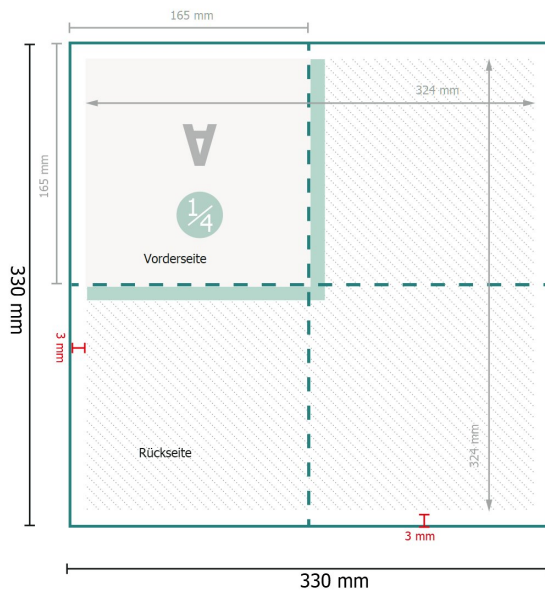

Servietten (Airlaid), 16,5 x 16,5 cm

Datenformat:

33 x 33 cm

Endformat (geschlossen):

16,5 x 16,5 cm

Sicherheitsabstand:

4 mm

Abstand der Texte/Informationen zum Rand des Endformats, dies verhindert unerwünschten Anschnitt.

Zeichenerklärung

-  Beschnitt
-  Leserichtung
-  Endformat
-  Datenformat
-  Nicht bedruckbar
-  Rillung/Falzung

Bitte beachten Sie:

Beschnittzugabe und Sicherheitsabstand wie angegeben anlegen.

Hintergrundfarben, Bilder oder Grafiken bis an den Rand des Datenformates anlegen.