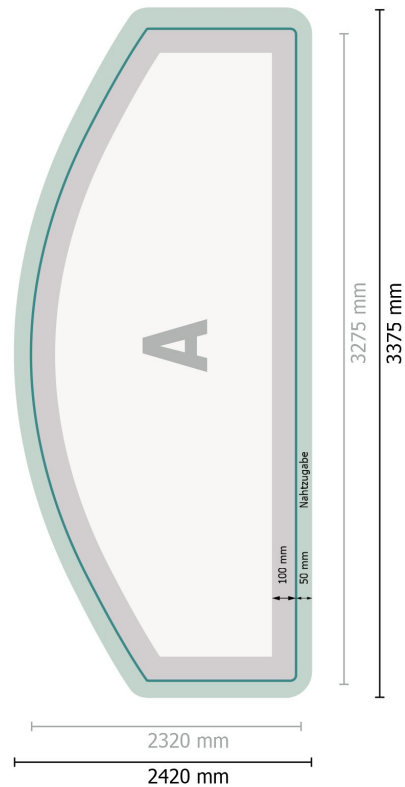

Zipper-Wall - nur Druck, gebogen, 300 x 230 cm

Datenformat (inkl. 50 mm Nahtzugabe):

337,5 x 242 cm

Endformat:

327,5 x 232 cm

Produktabmessungen:

300 x 230 cm

Zeichenerklärung

A Leserichtung

— Endformat

— Datenformat

 Hier wird geschnitten/gestanz

 Nahtzugabe

Bitte beachten Sie:

Beschnittzugabe und Sicherheitsabstand wie angegeben anlegen.

Hintergrundfarben, Bilder oder Grafiken bis an den Rand des Datenformates anlegen.

Bei der Produktion können durch das Schneiden, Stanzen und Falzen Toleranzen auftreten.

Druckdatenhinweise finden Sie unter dem Menüpunkt *Druckdaten* auf www.de.onlineprinters.it

Zipper-Wall - nur Druck, gebogen, 300 x 230 cm

Formatansicht um 90 Grad gedreht.

Datenformat (inkl. 50 mm Nahtzugabe):

337,5 x 242 cm

Endformat:

327,5 x 232 cm

Produktabmessungen:

300 x 230 cm

Zeichenerklärung