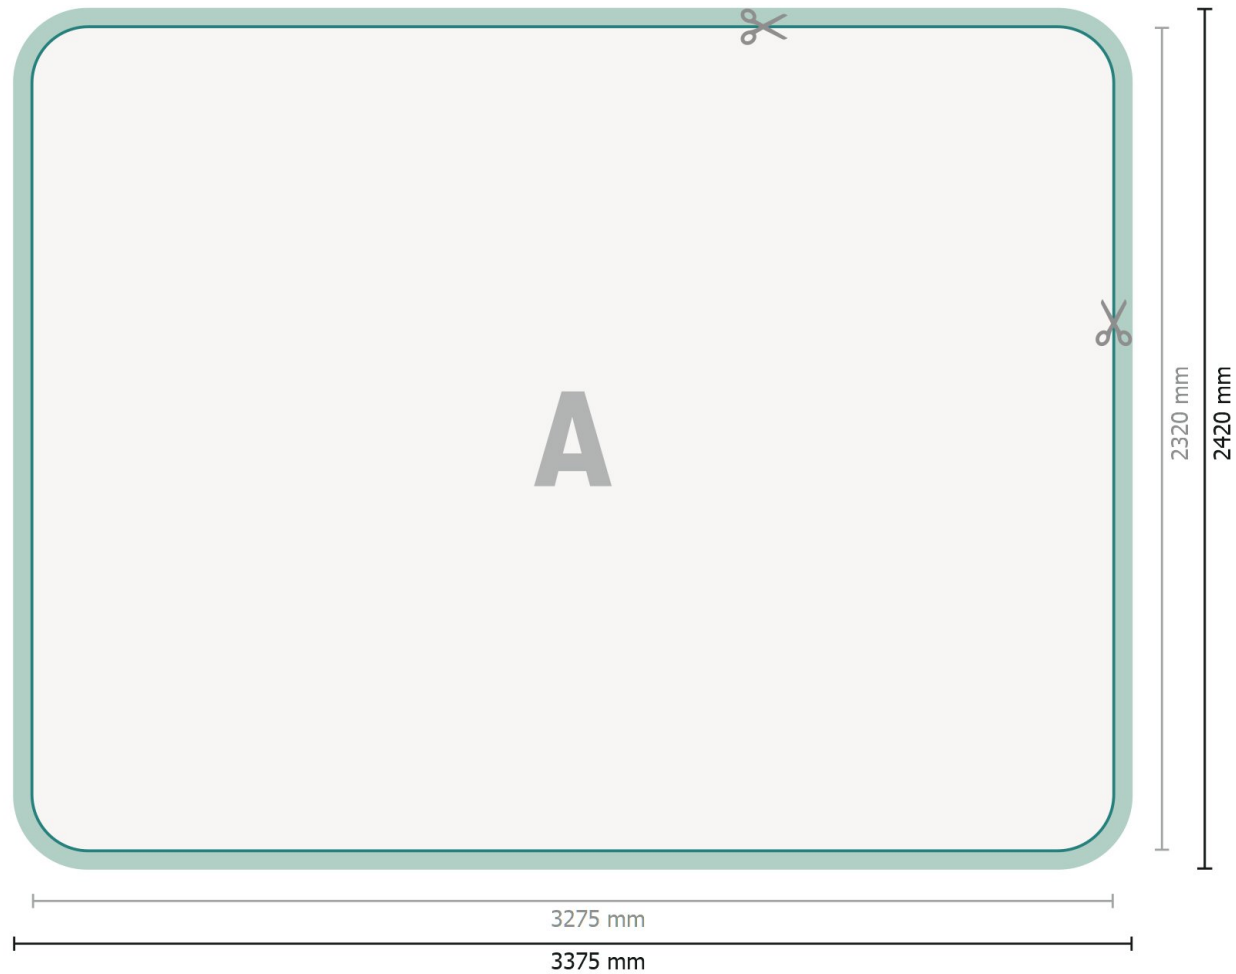

Zipper-Wall - nur Druck, gebogen, 300 x 230 cm

Datenformat (inkl. 50 mm Nahtzugabe):

337,5 x 242 cm

Endformat:

327,5 x 232 cm

Produktabmessungen:

300 x 230 cm

Zeichenerklärung

A Leserichtung

— Endformat

— Datenformat

 Hier wird geschnitten/gestanz

 Nahtzugabe

Bitte beachten Sie:

Beschnittzugabe und Sicherheitsabstand wie angegeben anlegen.

Hintergrundfarben, Bilder oder Grafiken bis an den Rand des Datenformates anlegen.

Bei der Produktion können durch das Schneiden, Stanzen und Falzen Toleranzen auftreten.

Druckdatenhinweise finden Sie unter dem Menüpunkt *Druckdaten* auf www.de.onlineprinters.it

Zipper-Wall - nur Druck, gebogen, 300 x 230 cm

Formatansicht um 90 Grad gedreht.

Datenformat (inkl. 50 mm Nahtzugabe):

337,5 x 242 cm

Endformat:

327,5 x 232 cm

Produktabmessungen:

300 x 230 cm

Zeichenerklärung