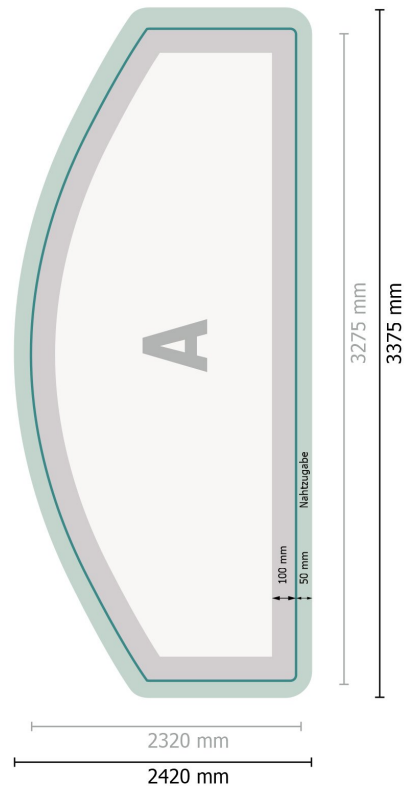

Zipper-Wall - nur Druck, gebogen, 300 x 230 cm

Datenformat:
337,5 x 242 cm

Überfüllung:
50 mm

Endformat:
327,5 x 232 cm

Sicherheitsabstand:
100 mm
Abstand der Texte/Informationen zum Rand des Endformats, dies verhindert unerwünschten Anschnitt.

Produktabmessungen:
300 x 230 cm

Zeichenerklärung

A Leserichtung

— Endformat

— Datenformat

✂ Hier wird geschnitten/gestanz

■ Nahtzugabe

Bitte beachten Sie:

Druckdatenhinweise finden Sie unter dem Menüpunkt *Druckdaten* auf www.de.onlineprinters.it

Zipper-Wall - nur Druck, gebogen, 300 x 230 cm

Formatansicht um 90 Grad gedreht.

Datenformat:
337,5 x 242 cm

Überfüllung:
50 mm

Endformat:
327,5 x 232 cm

Sicherheitsabstand:
100 mm
Abstand der Texte/Informationen zum Rand des Endformats, dies verhindert unerwünschten Anschnitt.

Produktabmessungen:
300 x 230 cm

Bitte beachten Sie: