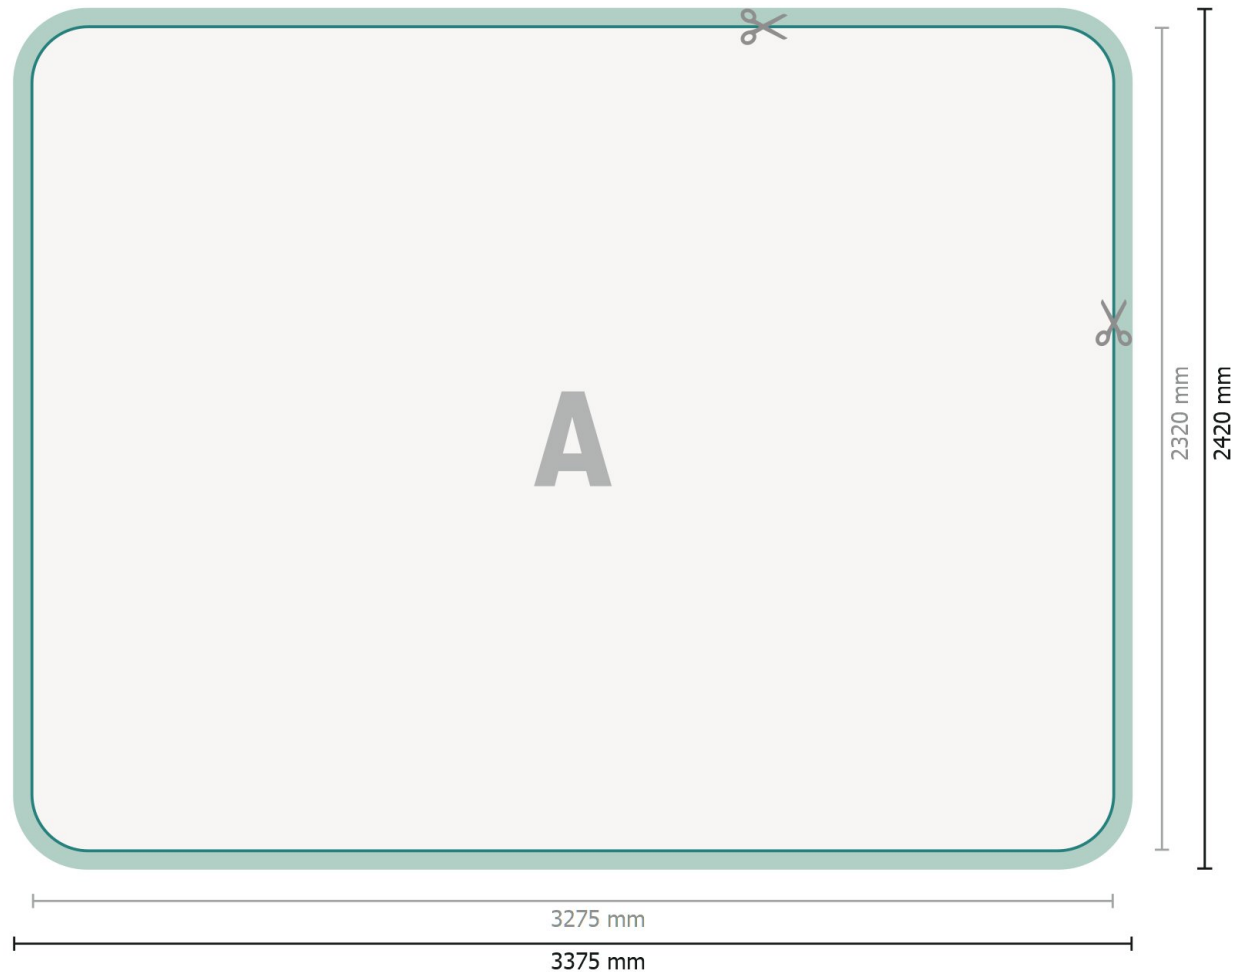

Zipper-Wall - nur Druck, gebogen, 300 x 230 cm

Datenformat:
337,5 x 242 cm

Überfüllung:
50 mm

Endformat:
327,5 x 232 cm

Sicherheitsabstand:
100 mm
Abstand der Texte/Informationen zum Rand des Endformats, dies verhindert unerwünschten Anschnitt.

Produktabmessungen:
300 x 230 cm

Zeichenerklärung

A Leserichtung

— Endformat

— Datenformat

✂ Hier wird geschnitten/gestanz

■ Nahtzugabe

Bitte beachten Sie:

Druckdatenhinweise finden Sie unter dem Menüpunkt *Druckdaten* auf www.de.onlineprinters.it

Zipper-Wall - nur Druck, gebogen, 300 x 230 cm

Formatansicht um 90 Grad gedreht.

Datenformat:
337,5 x 242 cm

Überfüllung:
50 mm

Endformat:
327,5 x 232 cm

Sicherheitsabstand:
100 mm
Abstand der Texte/Informationen zum Rand des Endformats, dies verhindert unerwünschten Anschnitt.

Produktabmessungen:
300 x 230 cm

Bitte beachten Sie: