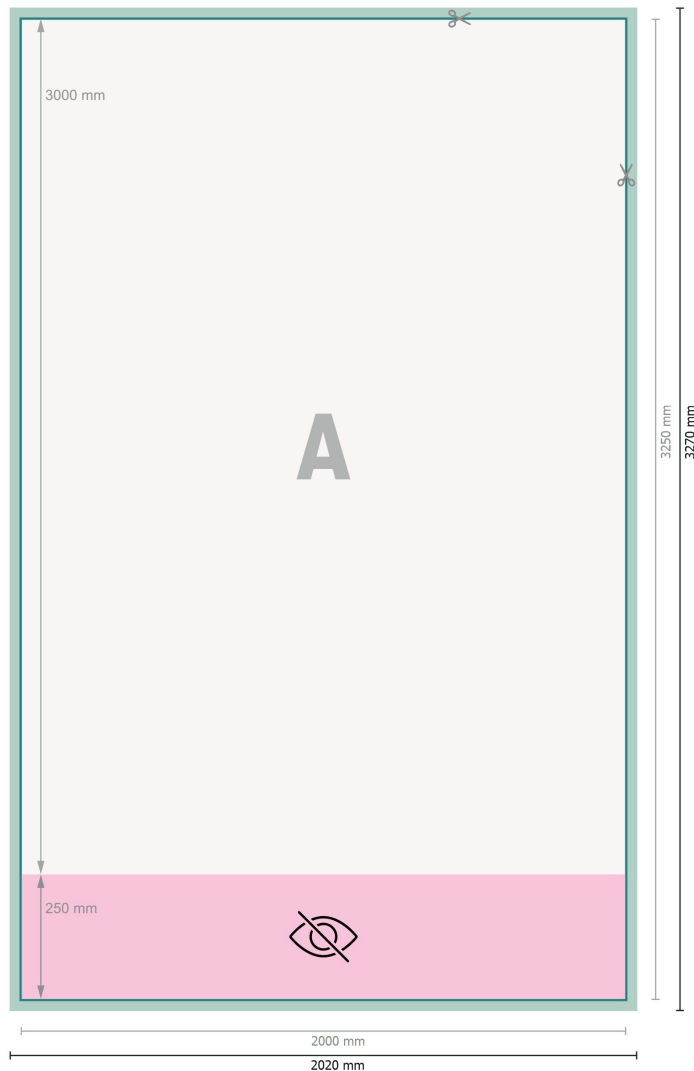

## Rollup XXL nur Druck, 200 x 300 cm

**Datenformat (inkl. 10 mm Beschnitt):**  
202 x 327 cm

**Endformat:**  
200 x 325 cm

**Sichtbarer Bereich:**  
200 x 300 cm

**Bedruckbarer Bereich:**  
200 x 325 cm

**Sicherheitsabstand:**  
10 mm  
Abstand der Texte/Informationen zum Rand des Endformats, dies verhindert unerwünschten Anschnitt.

### Zeichenerklärung

-  Beschnitt
-  Leserichtung
-  Endformat
-  Datenformat
-  Nicht sichtbar
-  Hier wird geschnitten/gestanzt