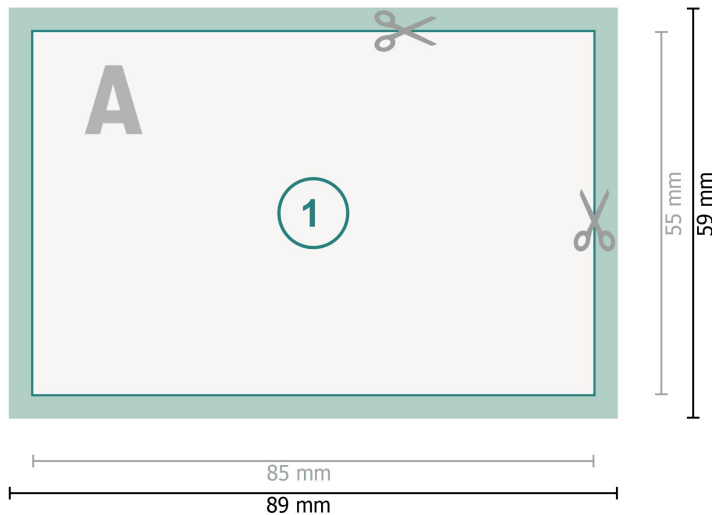

## Visitenkarten mit partieller Heißfolienprägung, 8,5 x 5,5 cm

**Datenformat (inkl. 2 mm Beschnitt):**  
8,9 x 5,9 cm

**Beschnitt:**  
2 mm

**Endformat:**  
8,5 x 5,5 cm

**Sicherheitsabstand:**  
4 mm  
Abstand der Texte/Informationen zum Rand des Endformats, dies verhindert unerwünschten Anschnitt.

### Zeichenerklärung

-  Beschnitt
-  Leserichtung
-  Endformat
-  Datenformat

### Bitte beachten Sie:

Beschnittzugabe und Sicherheitsabstand wie angegeben anlegen.

Hintergrundfarben, Bilder oder Grafiken bis an den Rand des Datenformates anlegen.

Bei der Produktion können durch das Schneiden, Stanzen und Falzen Toleranzen auftreten.