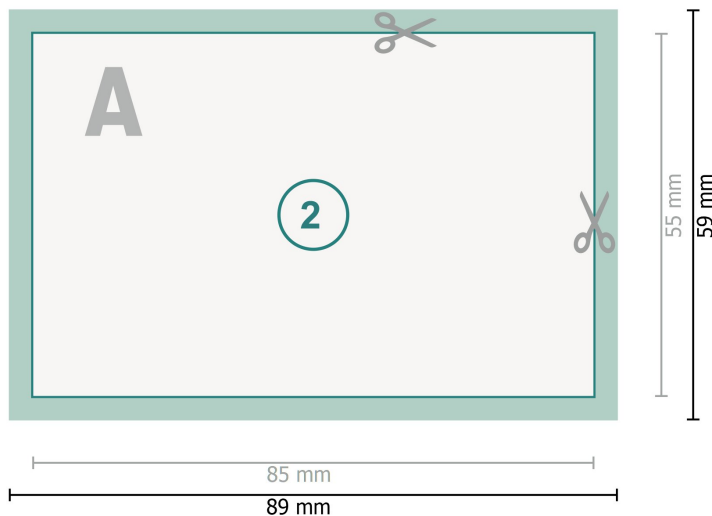

## Visitenkarten mit partieller Heißfolienprägung, 8,5 x 5,5 cm

**Datenformat (inkl. 2 mm Beschnitt):**  
8,9 x 5,9 cm

**Beschnitt:**  
2 mm

**Endformat:**  
8,5 x 5,5 cm

**Sicherheitsabstand:**  
4 mm  
Abstand der Texte/Informationen zum Rand des Endformats, dies verhindert unerwünschten Anschnitt.

### Zeichenerklärung

-  Beschnitt
-  Leserichtung
-  Endformat
-  Datenformat

### Bitte beachten Sie:

Beschnittzugabe und Sicherheitsabstand wie angegeben anlegen.

Hintergrundfarben, Bilder oder Grafiken bis an den Rand des Datenformates anlegen.

Bei der Produktion können durch das Schneiden, Stanzen und Falzen Toleranzen auftreten.