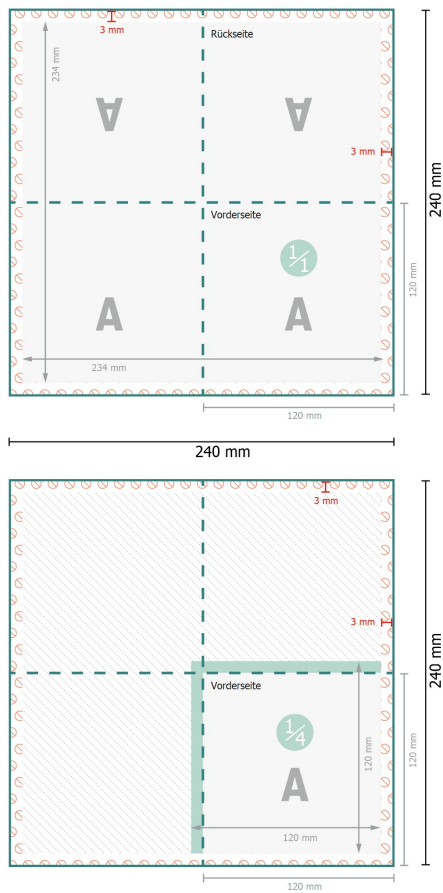

Servietten (Airlaid), 12 x 12 cm

Datenformat:

24 x 24 cm

Endformat (geschlossen):

12 x 12 cm

Sicherheitsabstand:

4 mm

Abstand der Texte/Informationen zum Rand des Endformats, dies verhindert unerwünschten Anschnitt.

Zeichenerklärung

A Leserichtung

— Endformat

— Datenformat

- - - Rillung/Falzung

⊘ Nicht bedruckbar

Bitte beachten Sie:

Beschnittzugabe und Sicherheitsabstand wie angegeben anlegen.

Hintergrundfarben, Bilder oder Grafiken bis an den Rand des Datenformates anlegen.

Bei der Produktion können durch das Schneiden, Stanzen und Falzen Toleranzen auftreten.

Druckdatenhinweise finden Sie unter dem Menüpunkt *Druckdaten* auf www.de.onlineprinters.it