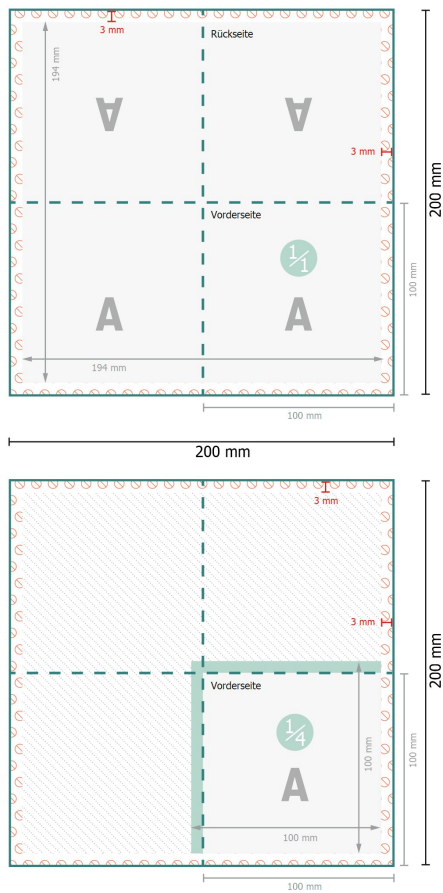

Servietten (Airlaid), 10 x 10 cm

Datenformat:

20 x 20 cm

Endformat (geschlossen):

10 x 10 cm

Sicherheitsabstand:

4 mm

Abstand der Texte/Informationen zum Rand des Endformats, dies verhindert unerwünschten Anschnitt.

Zeichenerklärung

 Leserichtung

 Endformat

 Datenformat

 Rillung/Falzung

 Nicht bedruckbar

Bitte beachten Sie:

Beschnittzugabe und Sicherheitsabstand wie angegeben anlegen.

Hintergrundfarben, Bilder oder Grafiken bis an den Rand des Datenformates anlegen.

Bei der Produktion können durch das Schneiden, Stanzen und Falzen Toleranzen auftreten.

Druckdatenhinweise finden Sie unter dem Menüpunkt *Druckdaten* auf www.de.onlineprinters.it