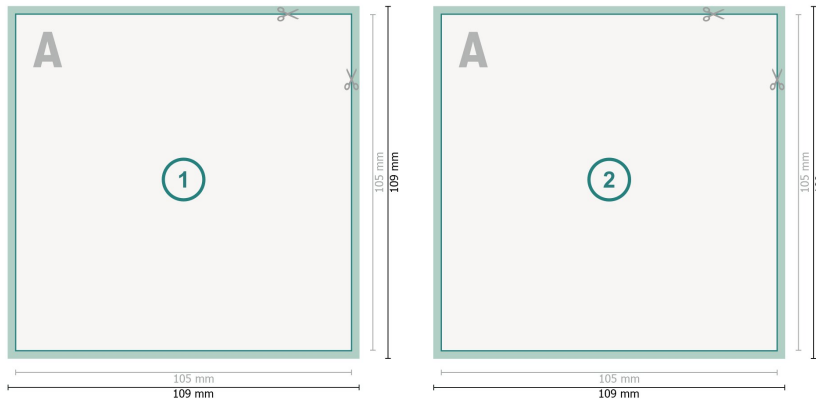

## Autogrammkarten, A6-Quadrat

**Datenformat (inkl. 2 mm Beschnitt):**  
10,9 x 10,9 cm

**Beschnitt:**  
2 mm

**Endformat:**  
10,5 x 10,5 cm

**Sicherheitsabstand:**  
4 mm  
Abstand der Texte/Informationen zum Rand des Endformats, dies verhindert unerwünschten Anschnitt.

### Zeichenerklärung

-  Beschnitt
-  Leserichtung
-  Endformat
-  Datenformat
-  Hier wird geschnitten/gestanzt

---