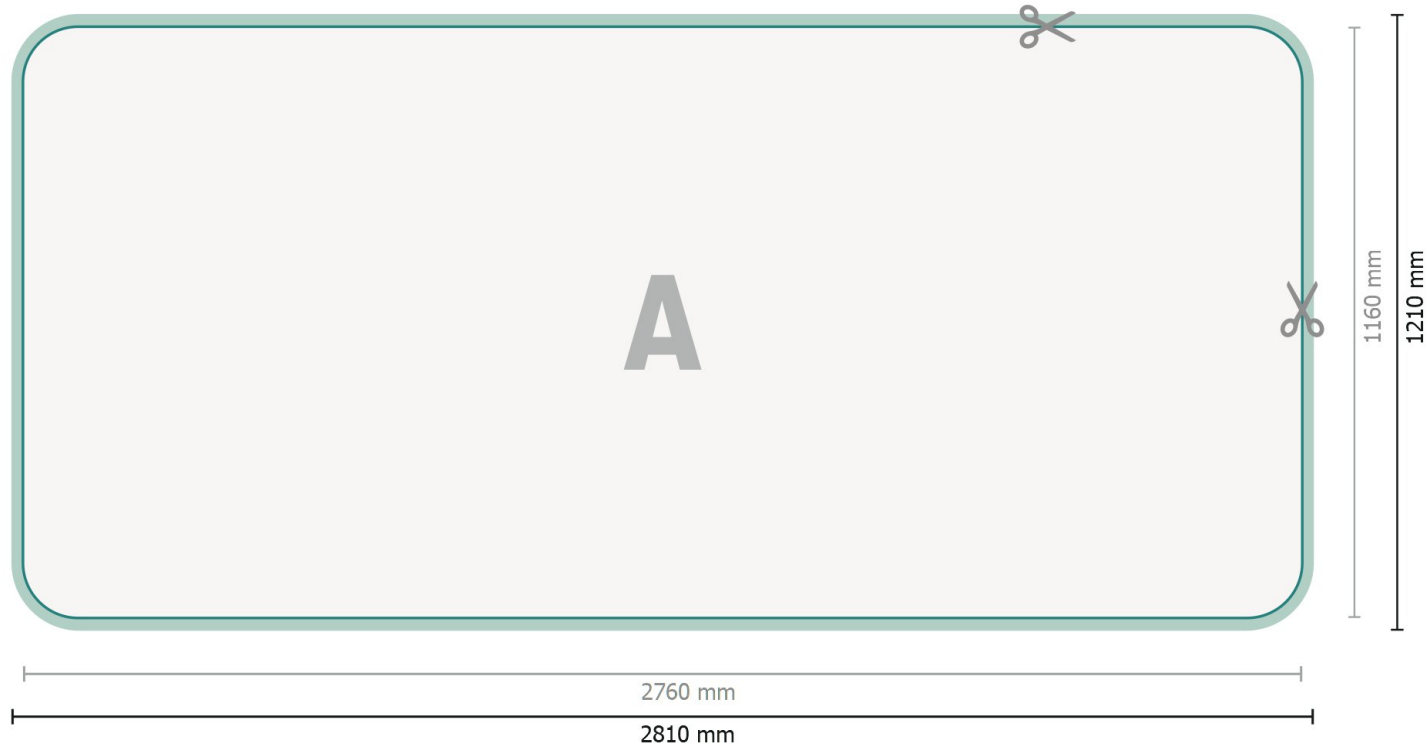

Zipper-Wall inkl. Druck, gebogen, 500 x 230 cm

Datenformat:
281 x 121 cm

Überfüllung:
25 mm

Endformat:
276 x 116 cm

Sicherheitsabstand:
100 mm
Abstand der Texte/Informationen zum Rand des Endformats, dies verhindert unerwünschten Anschnitt.

Produktabmessungen:
500 x 230 cm

Zeichenerklärung

A Leserichtung

— Endformat

— Datenformat

✂ Hier wird geschnitten/gestanz

■ Nahtzugabe

Bitte beachten Sie:

Druckdatenhinweise finden Sie unter dem Menüpunkt *Druckdaten* auf www.de.onlineprinters.it

Zipper-Wall inkl. Druck, gebogen, 500 x 230 cm

Formatansicht um 90 Grad gedreht.

Datenformat:
281 x 121 cm

Überfüllung:
25 mm

Endformat:
276 x 116 cm

Sicherheitsabstand:
100 mm
Abstand der Texte/Informationen zum Rand des Endformats, dies verhindert unerwünschten Anschnitt.

Produktabmessungen:
500 x 230 cm

Bitte beachten Sie:

Beschnittzugabe und Sicherheitsabstand wie angegeben anlegen.