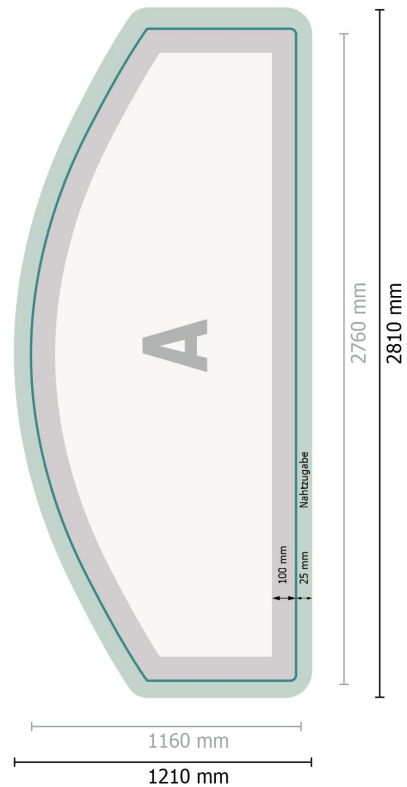

Zipper-Wall inkl. Druck, gebogen, 500 x 230 cm

Datenformat:
281 x 121 cm

Überfüllung:
25 mm

Endformat:
276 x 116 cm

Sicherheitsabstand:
100 mm
Abstand der Texte/Informationen zum Rand des Endformats, dies verhindert unerwünschten Anschnitt.

Produktabmessungen:
500 x 230 cm

Zeichenerklärung

A Leserichtung

— Endformat

— Datenformat

✂ Hier wird geschnitten/gestanz

■ Nahtzugabe

Bitte beachten Sie:

Druckdatenhinweise finden Sie unter dem Menüpunkt *Druckdaten* auf www.de.onlineprinters.it

Zipper-Wall inkl. Druck, gebogen, 500 x 230 cm

Formatansicht um 90 Grad gedreht.

Datenformat:
281 x 121 cm

Überfüllung:
25 mm

Endformat:
276 x 116 cm

Sicherheitsabstand:
100 mm
Abstand der Texte/Informationen zum Rand des Endformats, dies verhindert unerwünschten Anschnitt.

Produktabmessungen:
500 x 230 cm

Bitte beachten Sie:

Beschnittzugabe und Sicherheitsabstand wie angegeben anlegen.