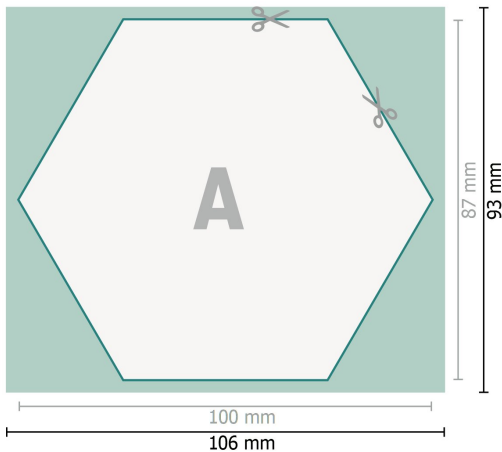

Bierdeckel, Sechseck, 10 x 8,7 cm, 4/0

Datenformat (inkl. 3 mm Beschnitt):

10,6 x 9,3 cm

Beschnitt:

3 mm

Endformat:

10 x 8,7 cm

Sicherheitsabstand:

4 mm

Abstand der Texte/Informationen zum Rand des Endformats, dies verhindert unerwünschten Anschnitt.

Zeichenerklärung

-  Beschnitt
-  Leserichtung
-  Endformat
-  Datenformat
-  Hier wird geschnitten/gestanzt