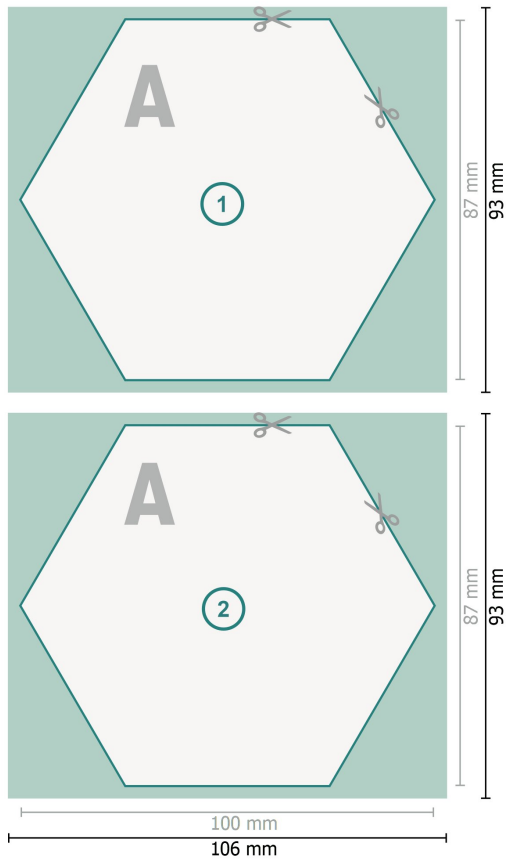

Bierdeckel, Sechseck, 10 x 8,7 cm, 4/4

Datenformat (inkl. 3 mm Beschnitt):
10,6 x 9,3 cm

Beschnitt:
3 mm

Endformat:
10 x 8,7 cm

Sicherheitsabstand:
4 mm
Abstand der Texte/Informationen zum Rand des Endformats, dies verhindert unerwünschten Anschnitt.

Zeichenerklärung

- Beschnitt
- Leserichtung
- Endformat
- Datenformat
- Hier wird geschnitten/gestanzt

Bitte beachten Sie:

Beschnittzugabe und Sicherheitsabstand wie angegeben anlegen.

Hintergrundfarben, Bilder oder Grafiken bis an den Rand des Datenformats anlegen.