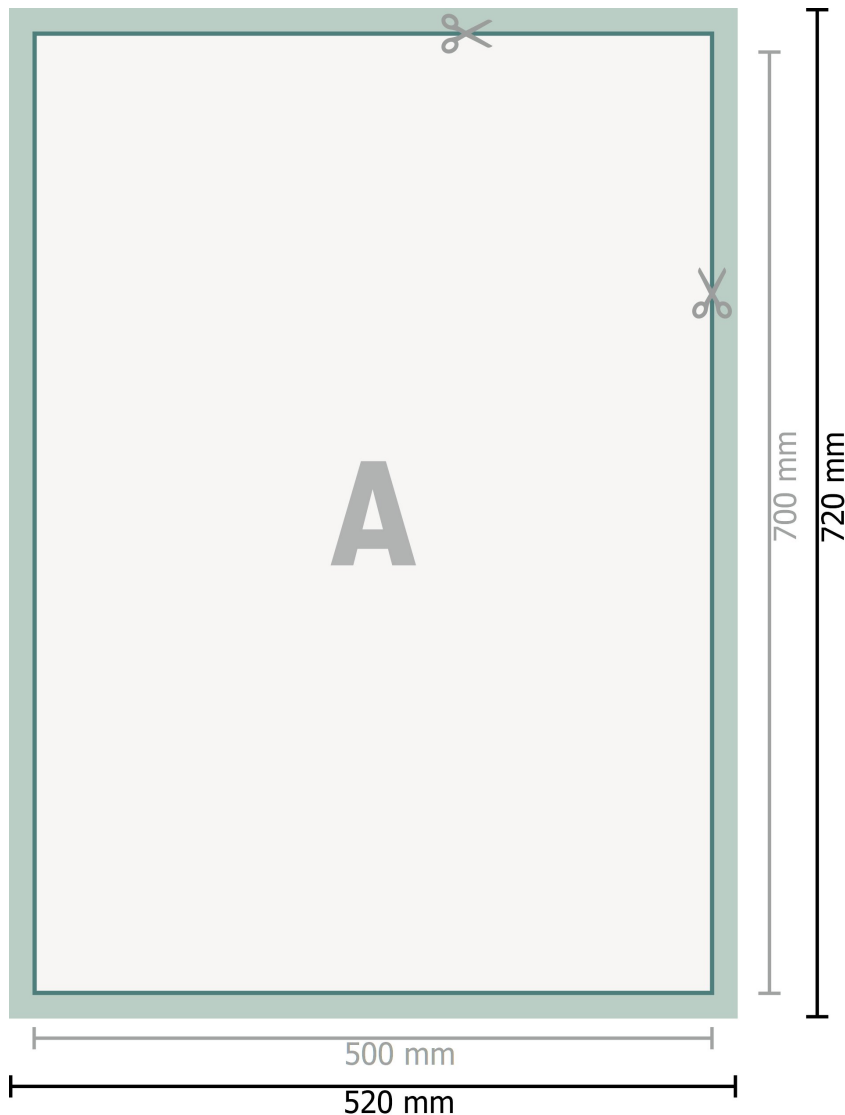

## Textilposter, inkl. Alu-Profile, B2

**Datenformat (inkl. 10 mm Nahtzugabe):**  
52 x 72 cm

**Nahtzugabe:**  
10 mm

**Endformat:**  
50 x 70 cm

**Sicherheitsabstand:**  
4 mm  
Abstand der Texte/Informationen zum Rand des Endformats, dies verhindert unerwünschten Anschnitt.

### Zeichenerklärung

**A** Leserichtung

 Endformat

 Datenformat

 Nahtzugabe