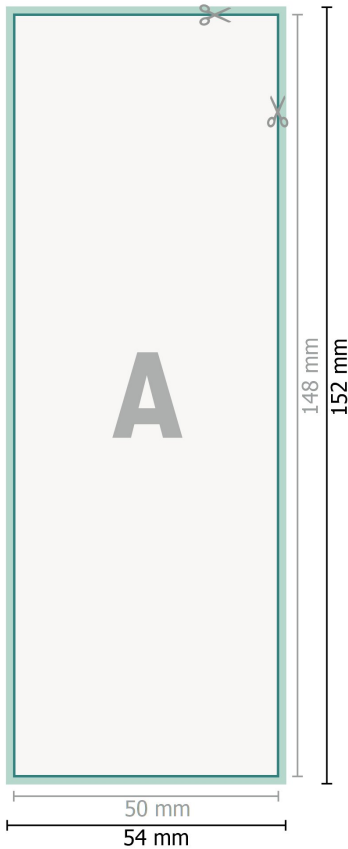

Fensteraufkleber, A6 halb

Datenformat (inkl. 2 mm Beschnitt):
5,4 x 15,2 cm

Beschnitt:
2 mm

Endformat:
5 x 14,8 cm

Sicherheitsabstand:
4 mm
Abstand der Texte/Informationen zum Rand des Endformats, dies verhindert unerwünschten Anschnitt.

Zeichenerklärung

-  Beschnitt
-  Leserichtung
-  Endformat
-  Datenformat
-  Hier wird geschnitten/gestanzt

Bitte beachten Sie:

Beschnittzugabe und Sicherheitsabstand wie angegeben anlegen.

Hintergrundfarben, Bilder oder Grafiken bis an den Rand des Datenformates anlegen.