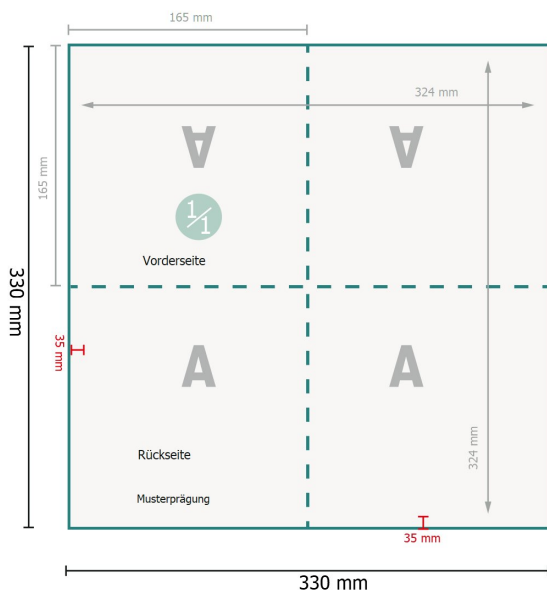

Servietten (Tissue), 16,5 x 16,5 cm

Datenformat:

33 x 33 cm

Endformat (geschlossen):

16,5 x 16,5 cm

Sicherheitsabstand:

4 mm

Abstand der Texte/Informationen zum Rand des Endformats, dies verhindert unerwünschten Anschnitt.

Zeichenerklärung

-  Beschnitt
-  Leserichtung
-  Endformat
-  Datenformat
-  Nicht bedruckbar
-  Rillung/Falzung

Bitte beachten Sie:

Beschnittzugabe und Sicherheitsabstand wie angegeben anlegen.

Hintergrundfarben, Bilder oder Grafiken bis an den Rand des Datenformates anlegen.