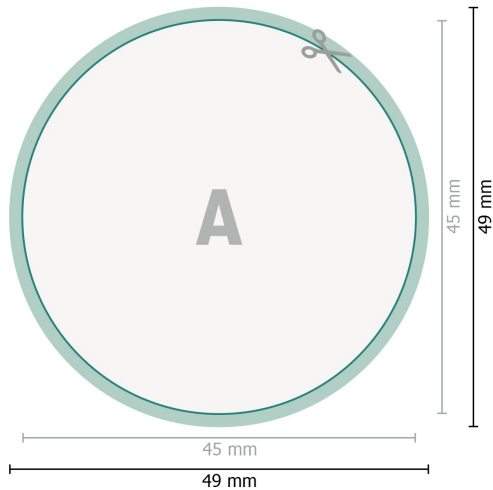

## Fensteraufkleber, rund, 4,5 cm Durchmesser

**Datenformat (inkl. 2 mm Beschnitt):**  
4,9 x 4,9 cm

**Beschnitt:**  
2 mm

**Endformat:**  
4,5 x 4,5 cm

**Sicherheitsabstand:**  
4 mm  
Abstand der Texte/Informationen zum Rand des Endformats, dies verhindert unerwünschten Anschnitt.

### Zeichenerklärung

-  Beschnitt
-  Leserichtung
-  Endformat
-  Datenformat
-  Hier wird geschnitten/gestanzt

---