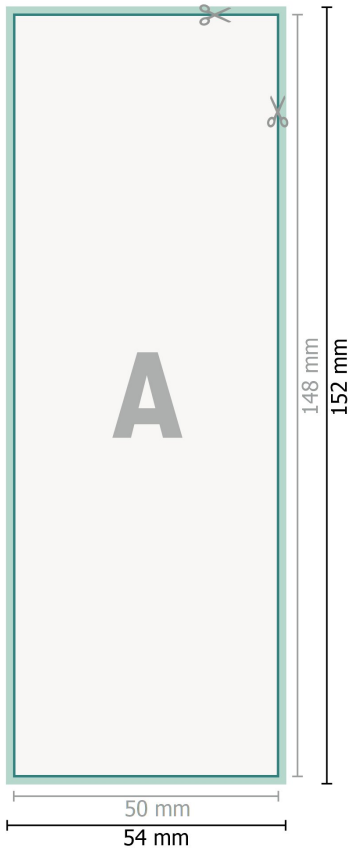

## Öko-Aufkleber, A6 halb

**Datenformat (inkl. 2 mm Beschnitt):**  
5,4 x 15,2 cm

**Beschnitt:**  
2 mm

**Endformat:**  
5 x 14,8 cm

**Sicherheitsabstand:**  
4 mm  
Abstand der Texte/Informationen zum Rand des Endformats, dies verhindert unerwünschten Anschnitt.

### Zeichenerklärung

-  Beschnitt
-  Leserichtung
-  Endformat
-  Datenformat
-  Hier wird geschnitten/gestanzt

---

### Bitte beachten Sie:

Beschnittzugabe und Sicherheitsabstand wie angegeben anlegen.

Hintergrundfarben, Bilder oder Grafiken bis an den Rand des Datenformates anlegen.

Bei der Produktion können durch das Schneiden, Stanzen und Falzen Toleranzen auftreten.