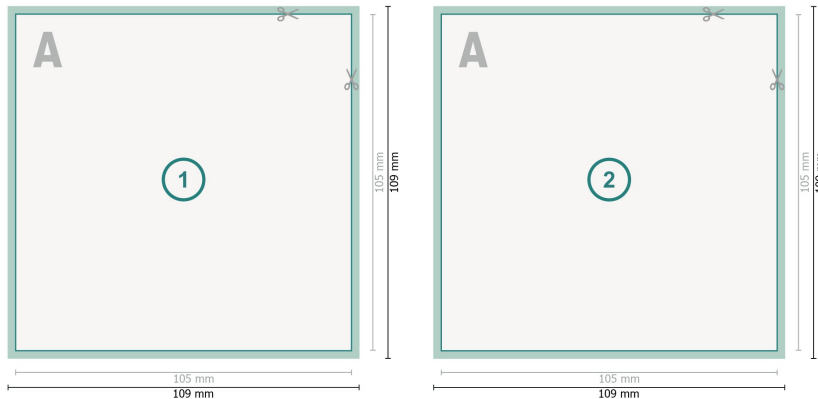

Postkarten öko-/Naturpapiere, A6-Quadrat

Datenformat (inkl. 2 mm Beschnitt):
10,9 x 10,9 cm

Beschnitt:
2 mm

Endformat:
10,5 x 10,5 cm

Sicherheitsabstand:
4 mm
Abstand der Texte/Informationen zum Rand des Endformats, dies verhindert unerwünschten Anschnitt.

Zeichenerklärung

-  Beschnitt
-  Leserichtung
-  Endformat
-  Datenformat
-  Hier wird geschnitten/gestanzt

Bitte beachten Sie:

Besnchnittzugabe und Sicherheitsabstand wie angegeben anlegen.

Hintergrundfarben, Bilder oder Grafiken bis an den Rand des Datenformates anlegen.