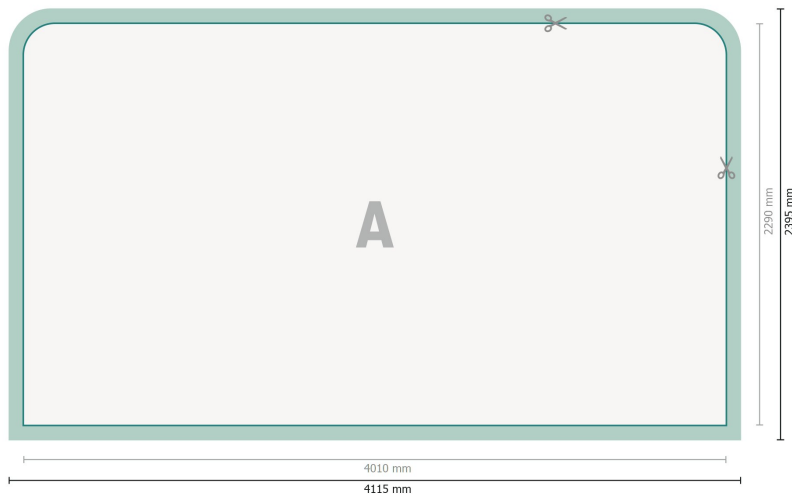

Zipper-Wall inkl. Druck, gerade, 400 x 230 cm

Datenformat (inkl. 52,5 mm Nahtzugabe):

411,5 x 239,5 cm

Endformat:

401 x 229 cm

Produktabmessungen:

400 x 230 cm

Zeichenerklärung

A Leserichtung

—|— Endformat

—|— Datenformat

 Hier wird geschnitten/ge-
stanzt

 Nahtzugabe

Bitte beachten Sie:

Beschnittzugabe und Sicherheitsabstand wie angegeben anlegen.

Hintergrundfarben, Bilder oder Grafiken bis an den Rand des Datenformates anlegen.