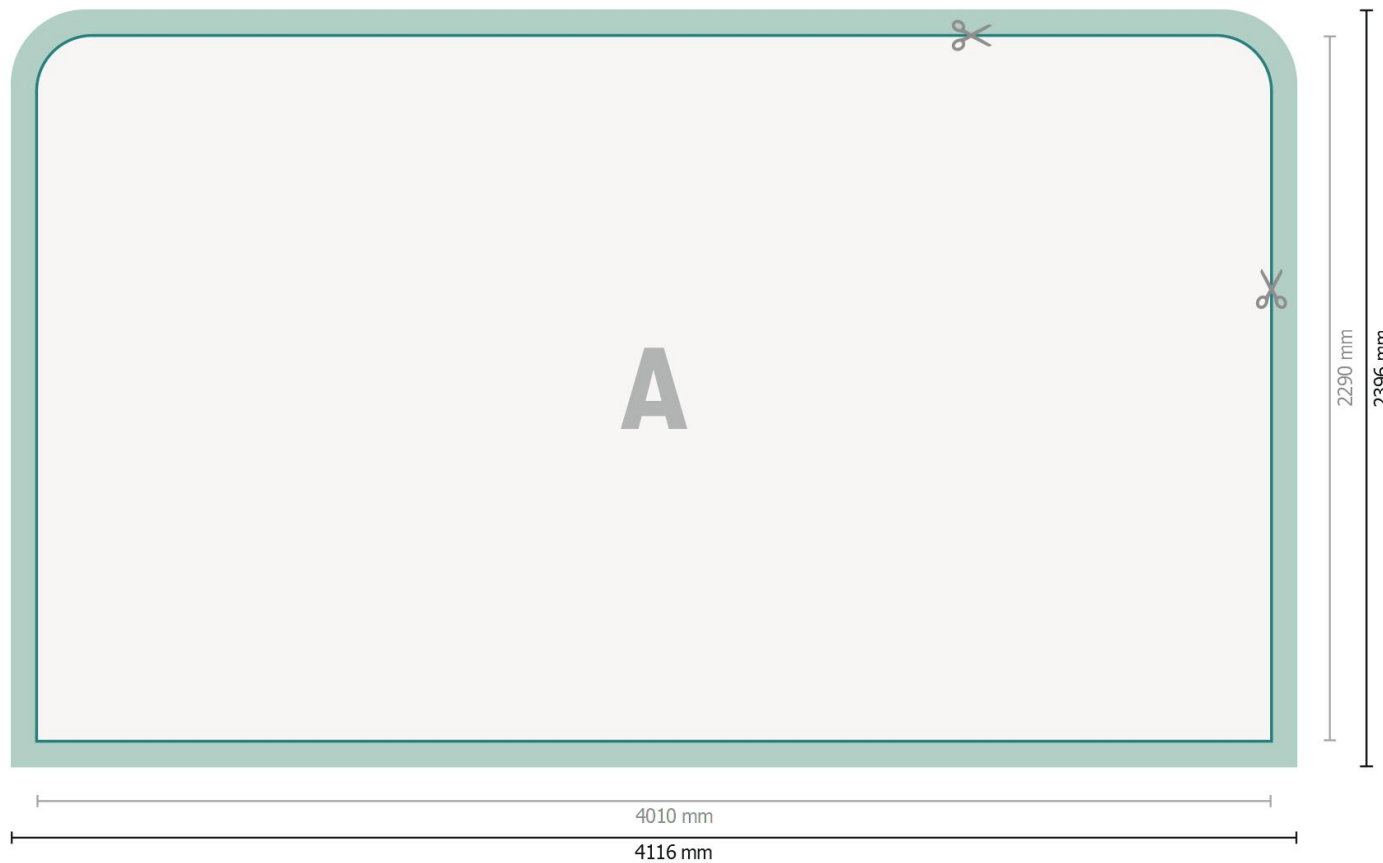

# Zipper-Wall inkl. Druck, gerade, 400 x 230 cm

## Datenformat:

411,6 x 239,6 cm

## Endformat:

401 x 229 cm

## Produktabmessungen:

400 x 230 cm