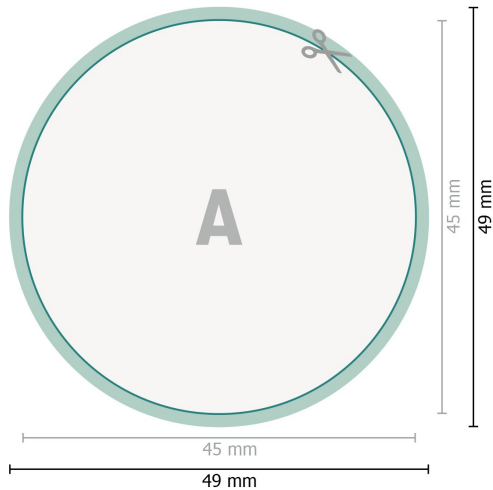

Reflektierende Aufkleber, rund, 4,5 cm Durchmesser

Datenformat (inkl. 2 mm Beschnitt):
4,9 x 4,9 cm

Beschnitt:
2 mm

Endformat:
4,5 x 4,5 cm

Sicherheitsabstand:
4 mm
Abstand der Texte/Informationen zum Rand des Endformats, dies verhindert unerwünschten Anschnitt.

Zeichenerklärung

-  Beschnitt
-  Leserichtung
-  Endformat
-  Datenformat
-  Hier wird geschnitten/gestanzt

Bitte beachten Sie:

Beschnittzugabe und Sicherheitsabstand wie angegeben anlegen.

Hintergrundfarben, Bilder oder Grafiken bis an den Rand des Datenformates anlegen.