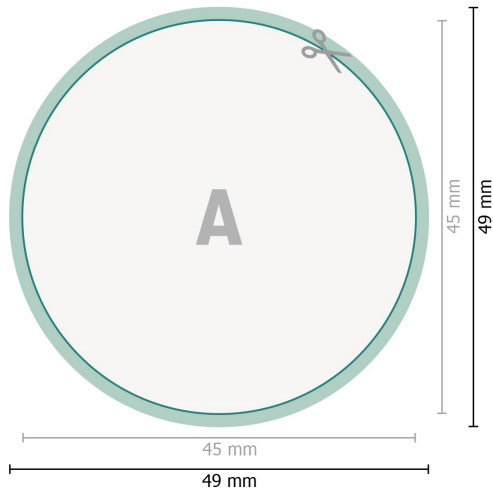

YUPOTako-Aufkleber, rund, 4,5 cm Durchmesser

Datenformat (inkl. 2 mm Beschnitt):
4,9 x 4,9 cm

Beschnitt:
2 mm

Endformat:
4,5 x 4,5 cm

Sicherheitsabstand:
4 mm
Abstand der Texte/Informationen zum Rand des Endformats, dies verhindert unerwünschten Anschnitt.

Zeichenerklärung

-  Beschnitt
-  Leserichtung
-  Endformat
-  Datenformat
-  Hier wird geschnitten/ge-
stanzt

Bitte beachten Sie:

Beschnittzugabe und Sicherheitsabstand wie angegeben anlegen.

Hintergrundfarben, Bilder oder Grafiken bis an den Rand des Datenformates anlegen.