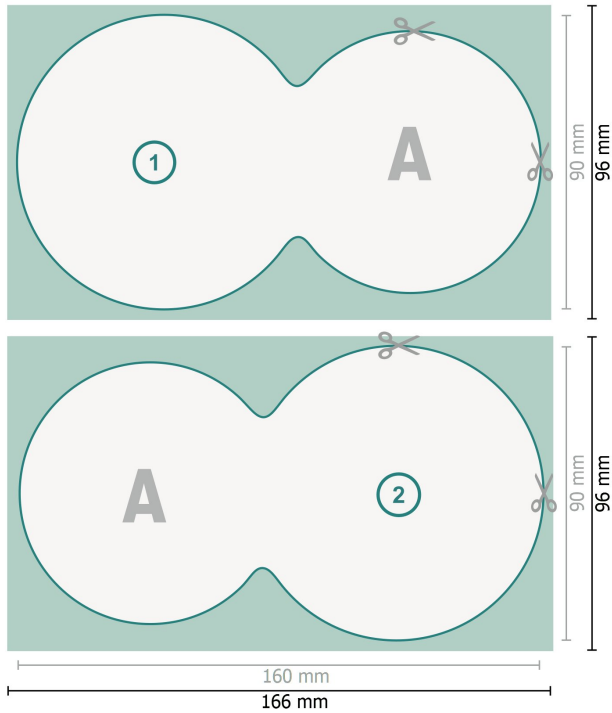

## Bierdeckel, Doppelkreis, 16 x 9,0 cm, 4/4

**Datenformat (inkl. 3 mm Beschnitt):**  
16,6 x 9,6 cm

**Beschnitt:**  
3 mm

**Endformat:**  
16 x 9 cm

**Sicherheitsabstand:**  
4 mm  
Abstand der Texte/Informationen zum Rand des Endformats, dies verhindert unerwünschten Anschnitt.

### Zeichenerklärung

-  Beschnitt
-  Leserichtung
-  Endformat
-  Datenformat
-  Hier wird geschnitten/gestanzt

### Bitte beachten Sie:

Beschnittzugabe und Sicherheitsabstand wie angegeben anlegen.

Hintergrundfarben, Bilder oder Grafiken bis an den Rand des Datenformates anlegen.

Bei der Produktion können durch das Schneiden, Stanzen und Falzen Toleranzen auftreten.